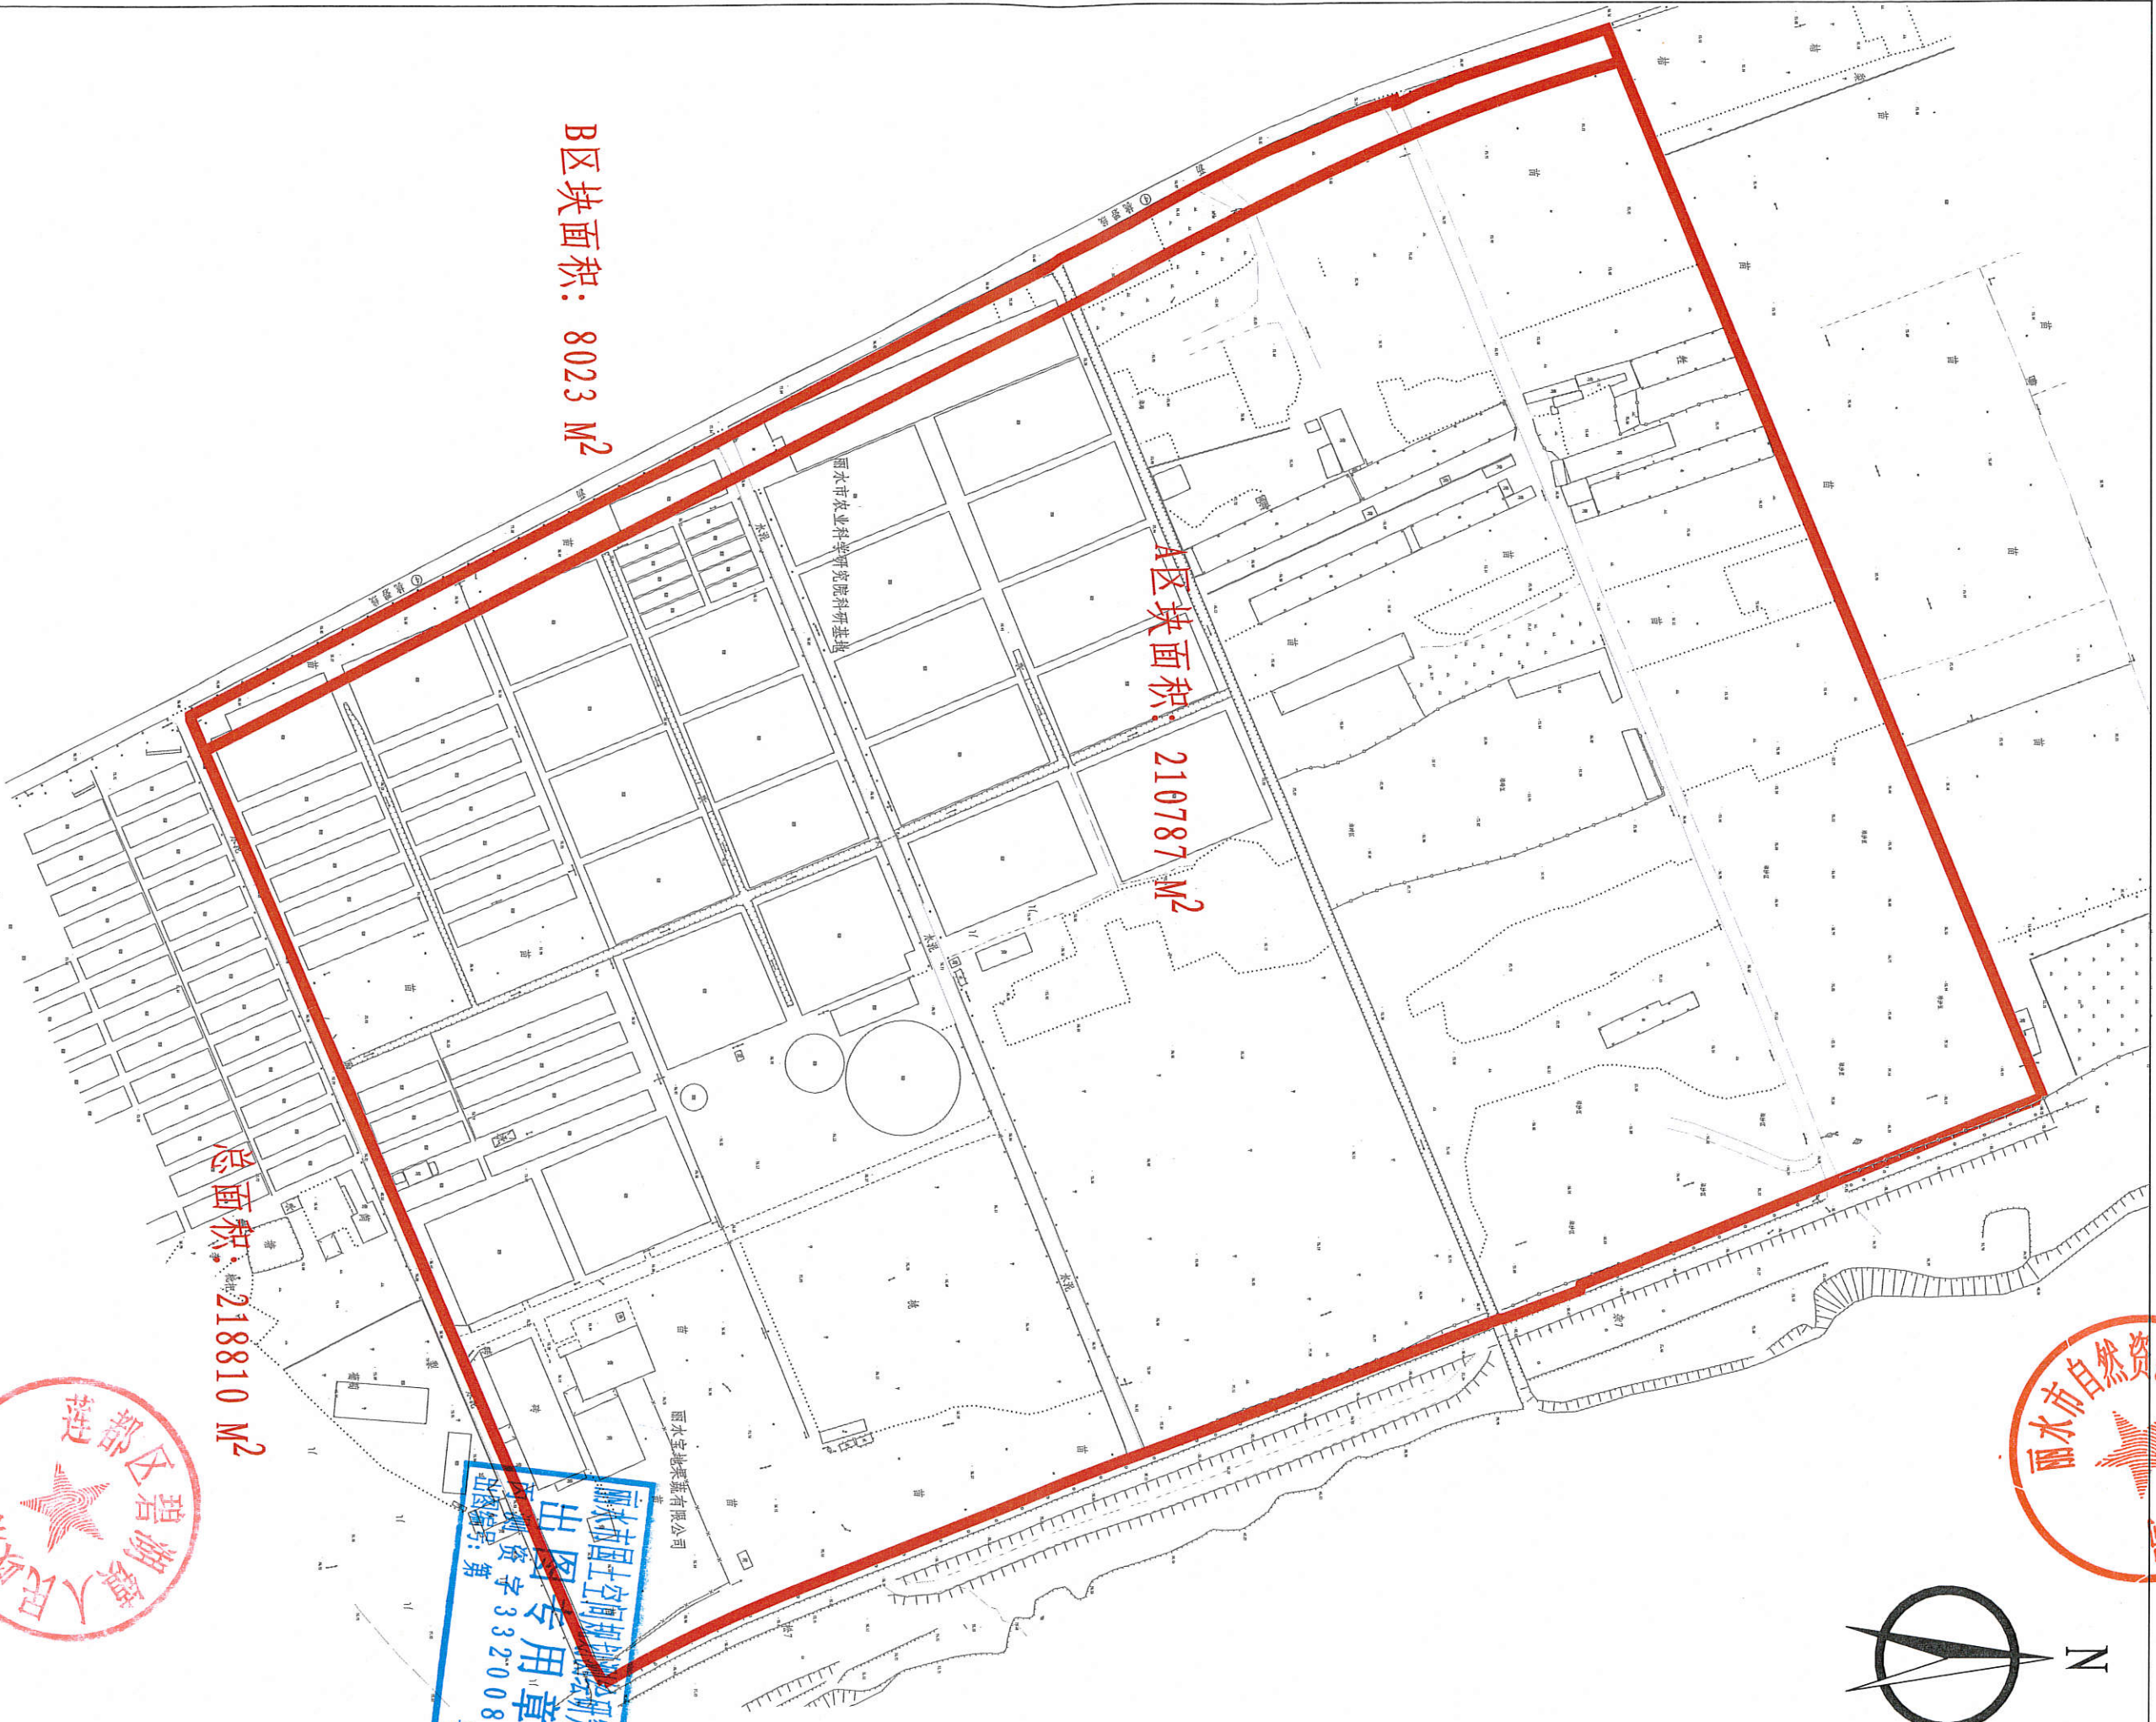

莲都区碧湖镇2021(184)号地块拟征收红线图

丽水市国土资源局  
出图专用章  
图号: 第 3320082 号