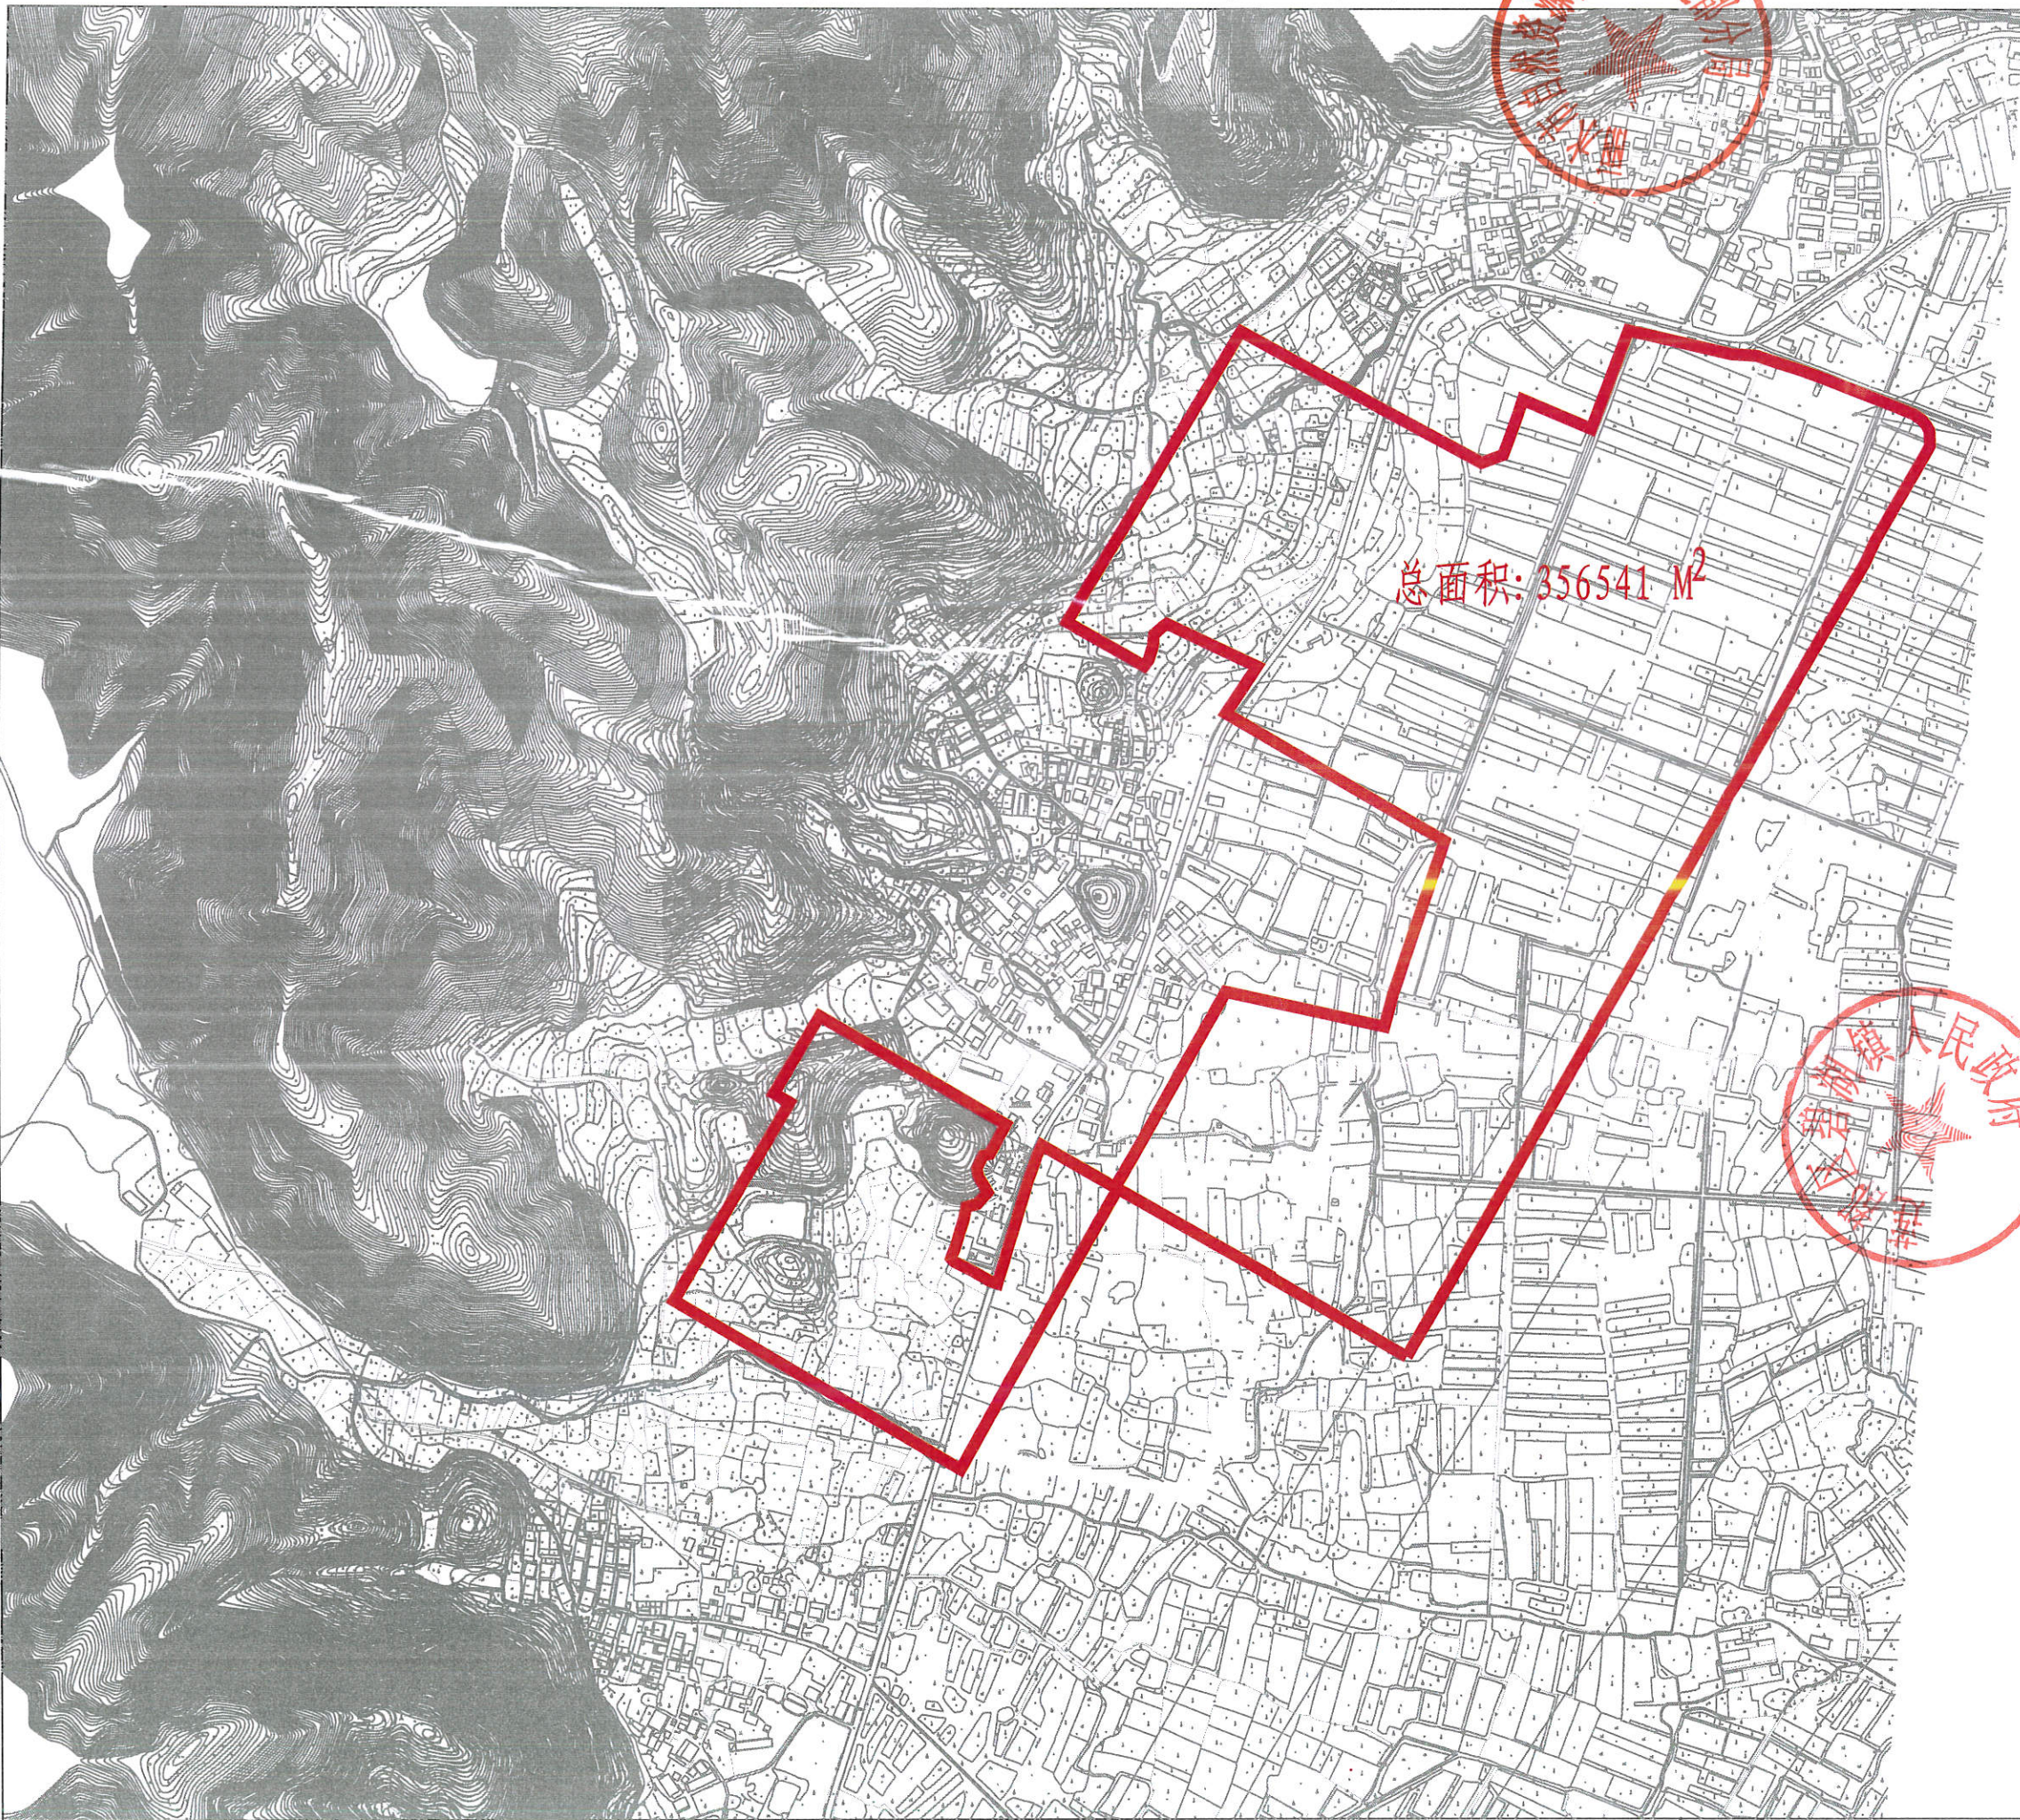

黄塘窑村周边出让地块拟征收红线图

总面积: 356541 M²

丽水市国土空间规划测绘研究院
出图专用章
丙测资字3320082
出图编号: 第 号