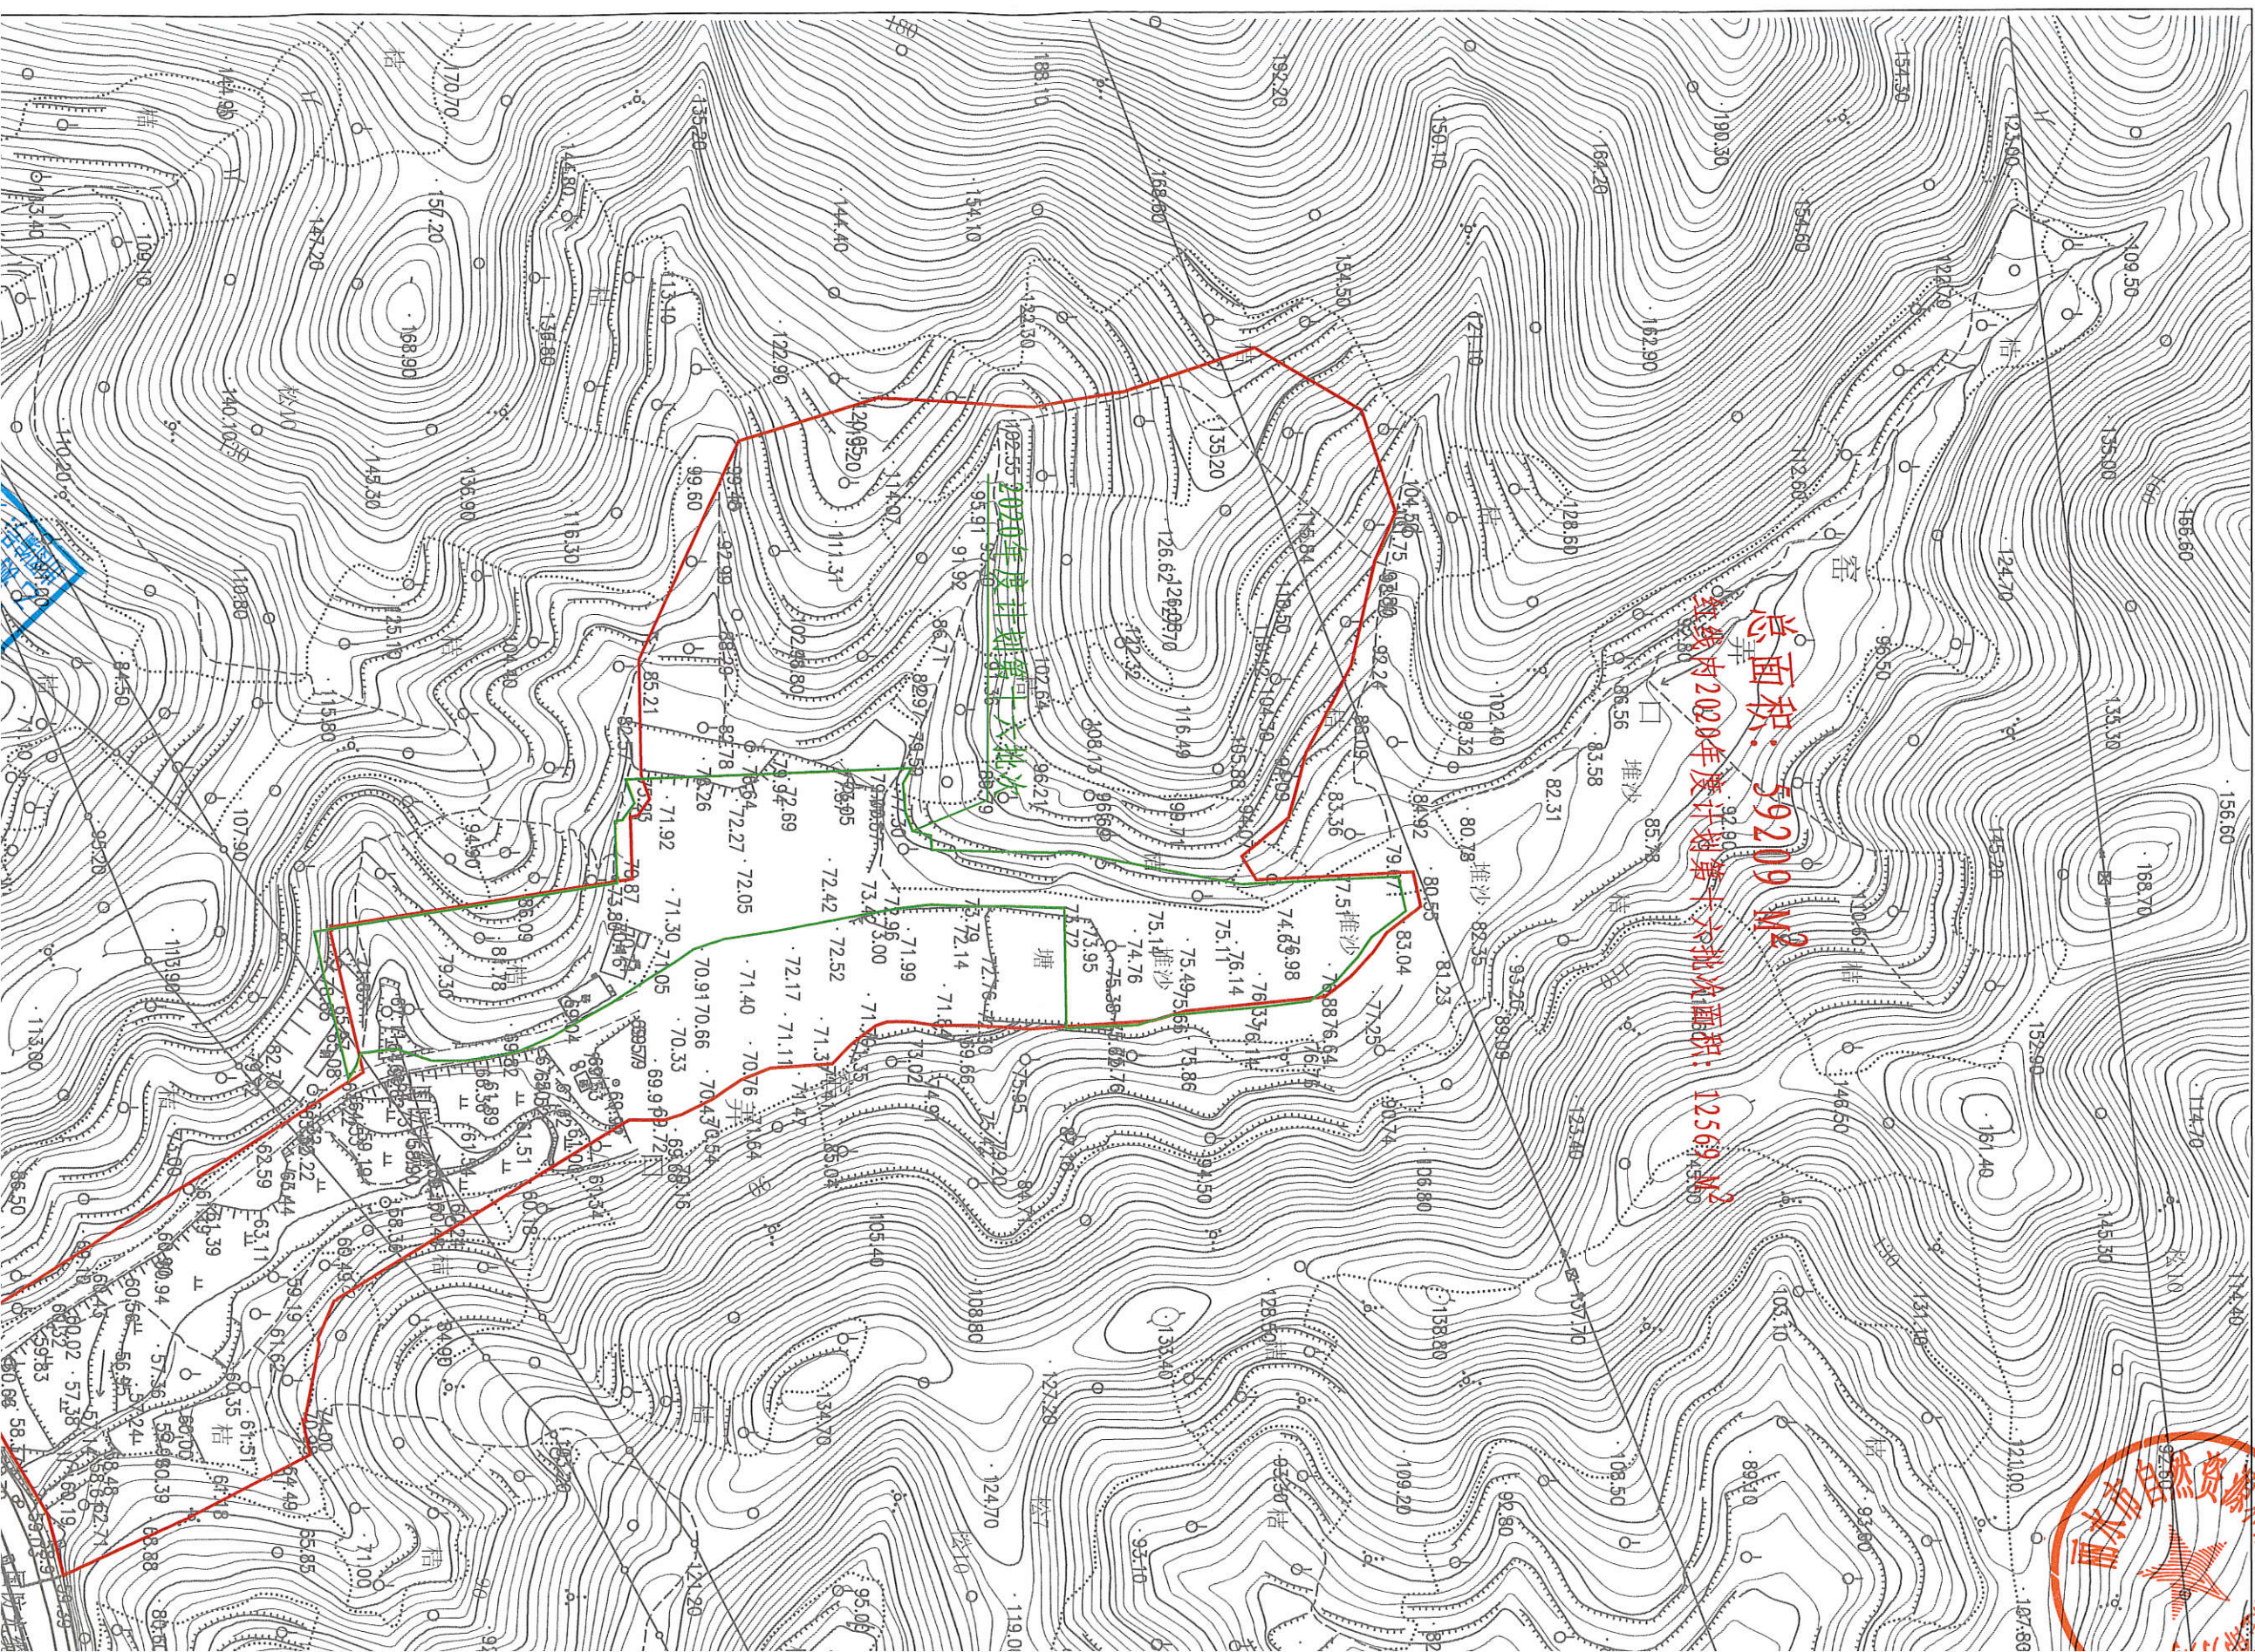

港口村窑弄口周边出让地块（一期）拟征收红线图

总面积： 59209 M^2

红线内2020年度计划第十六批次面积： 12569 M^2

2020年度计划第十六批次