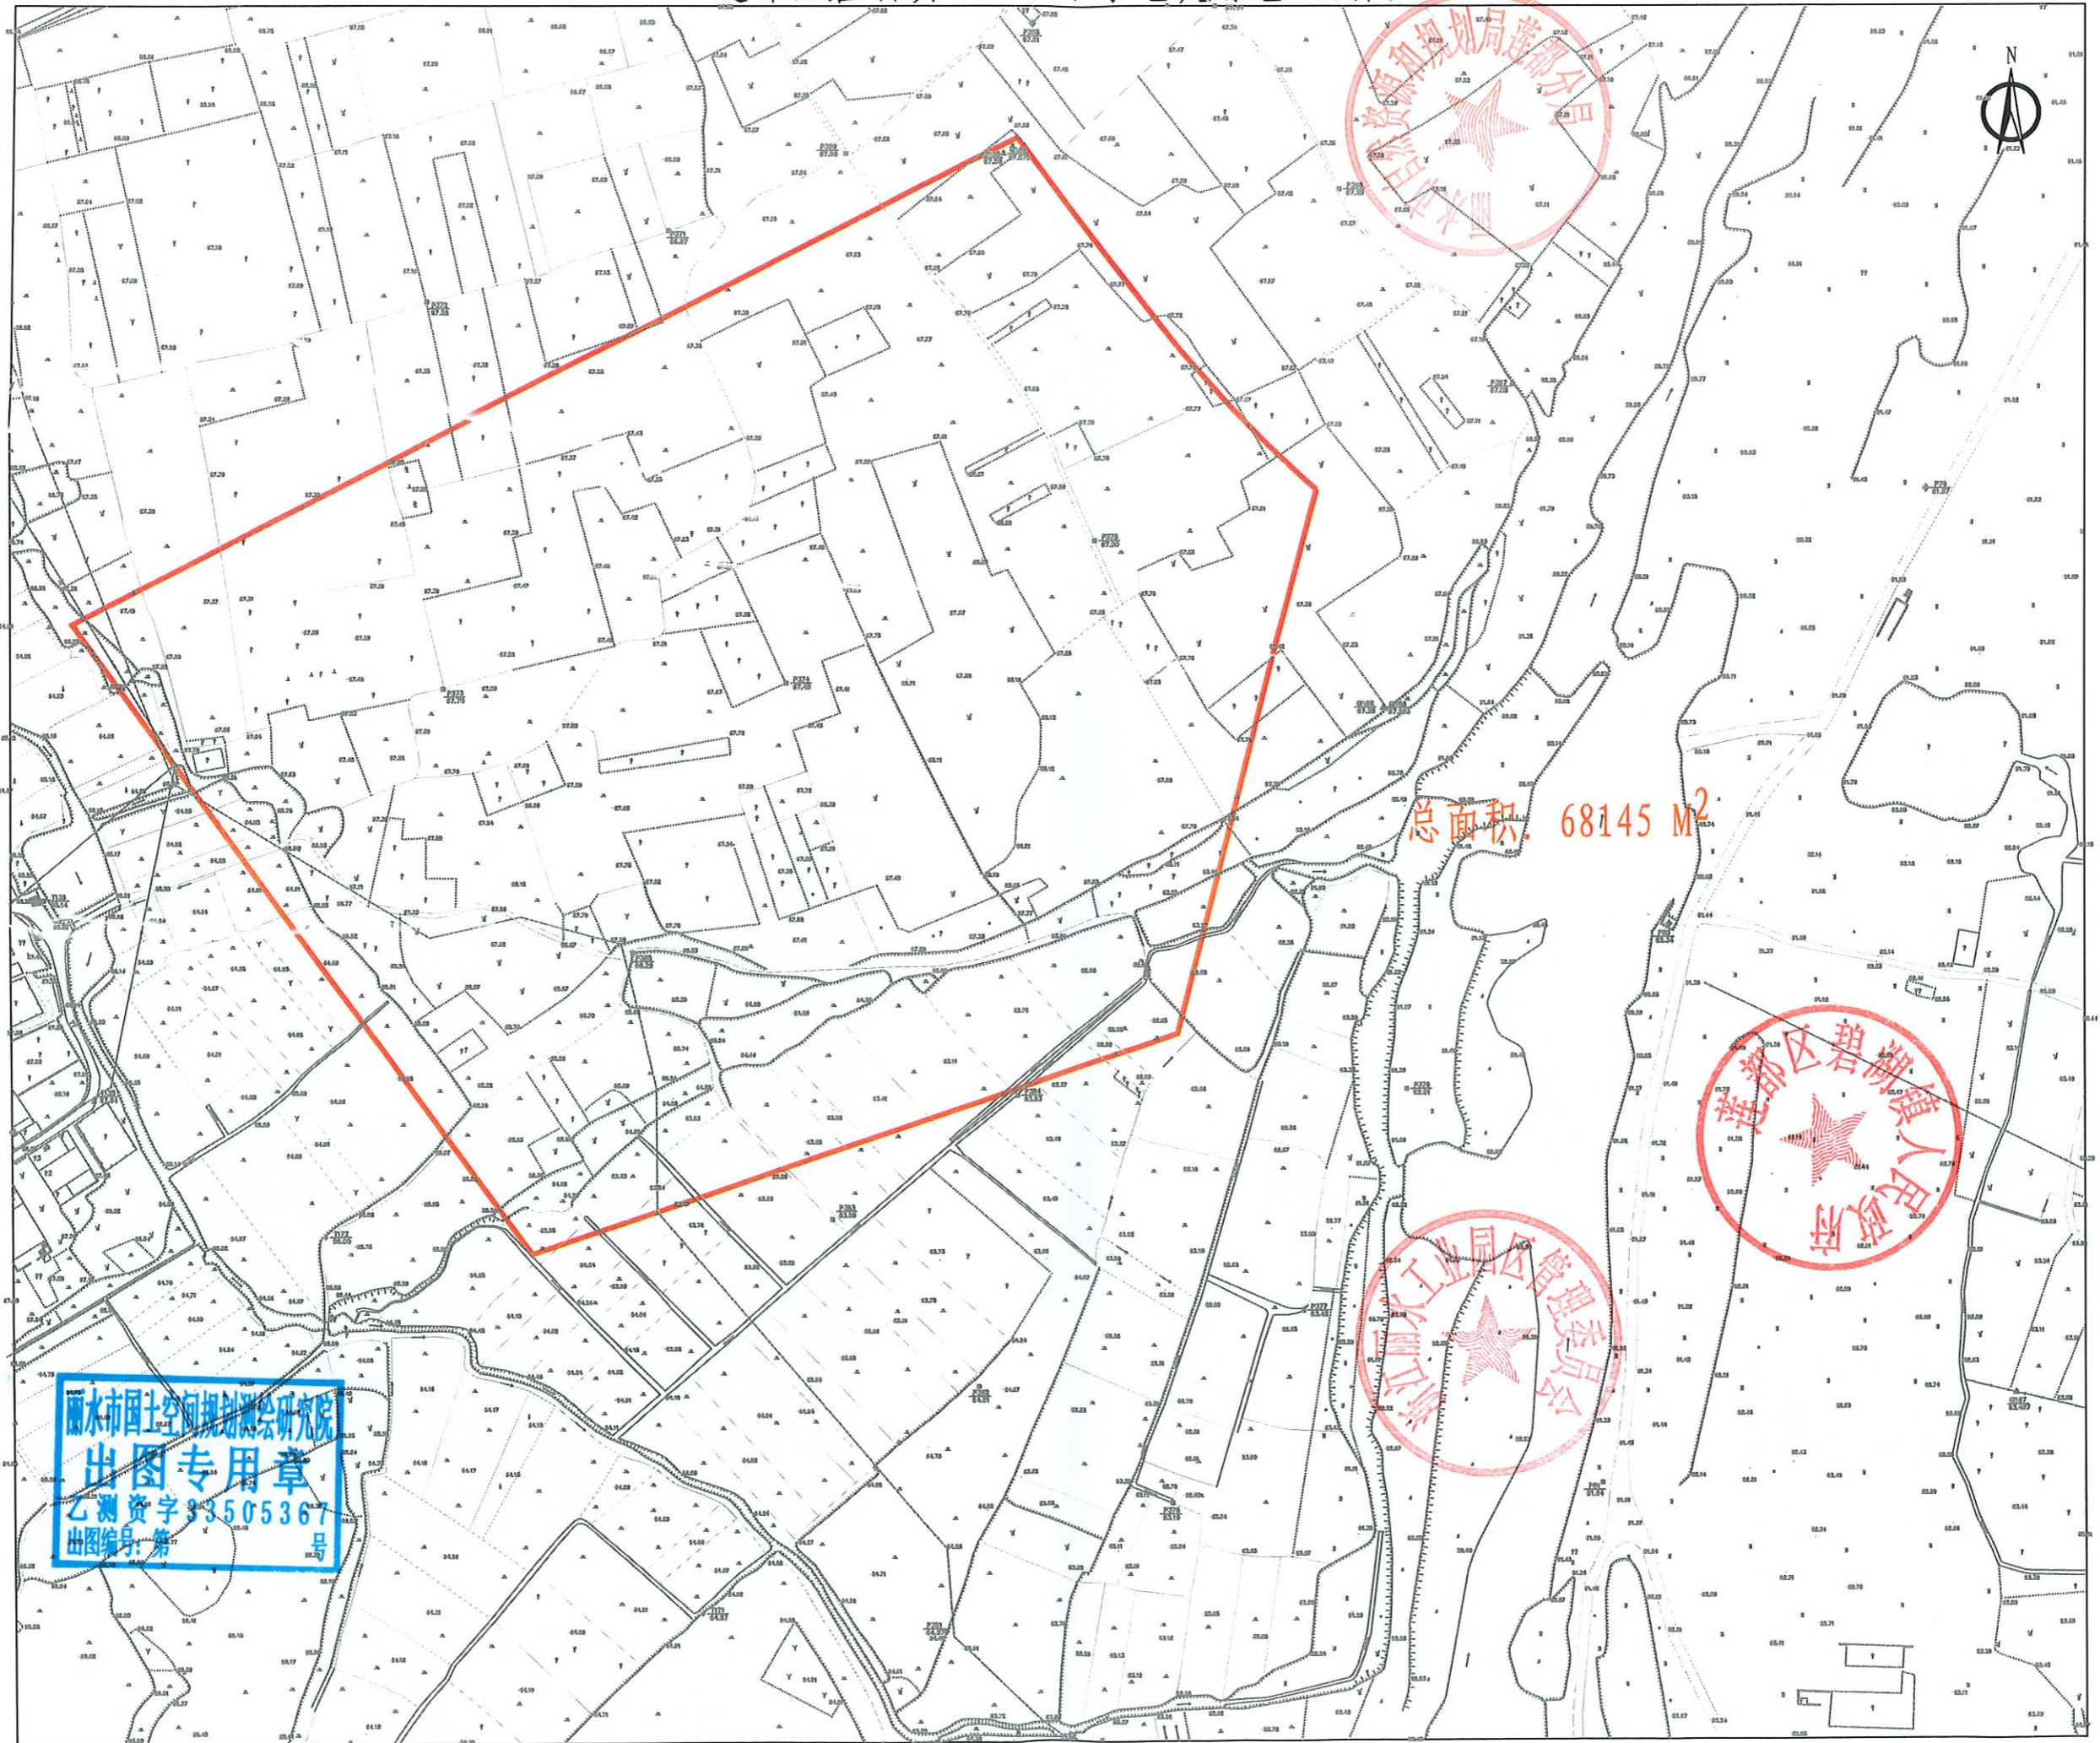

莲都区碧湖镇2021(53)号地块用地红线图

总面积: 68145 M²

丽水市国土空间规划测绘研究院
出图专用章
乙测资字33505367
出图编号: 第 号