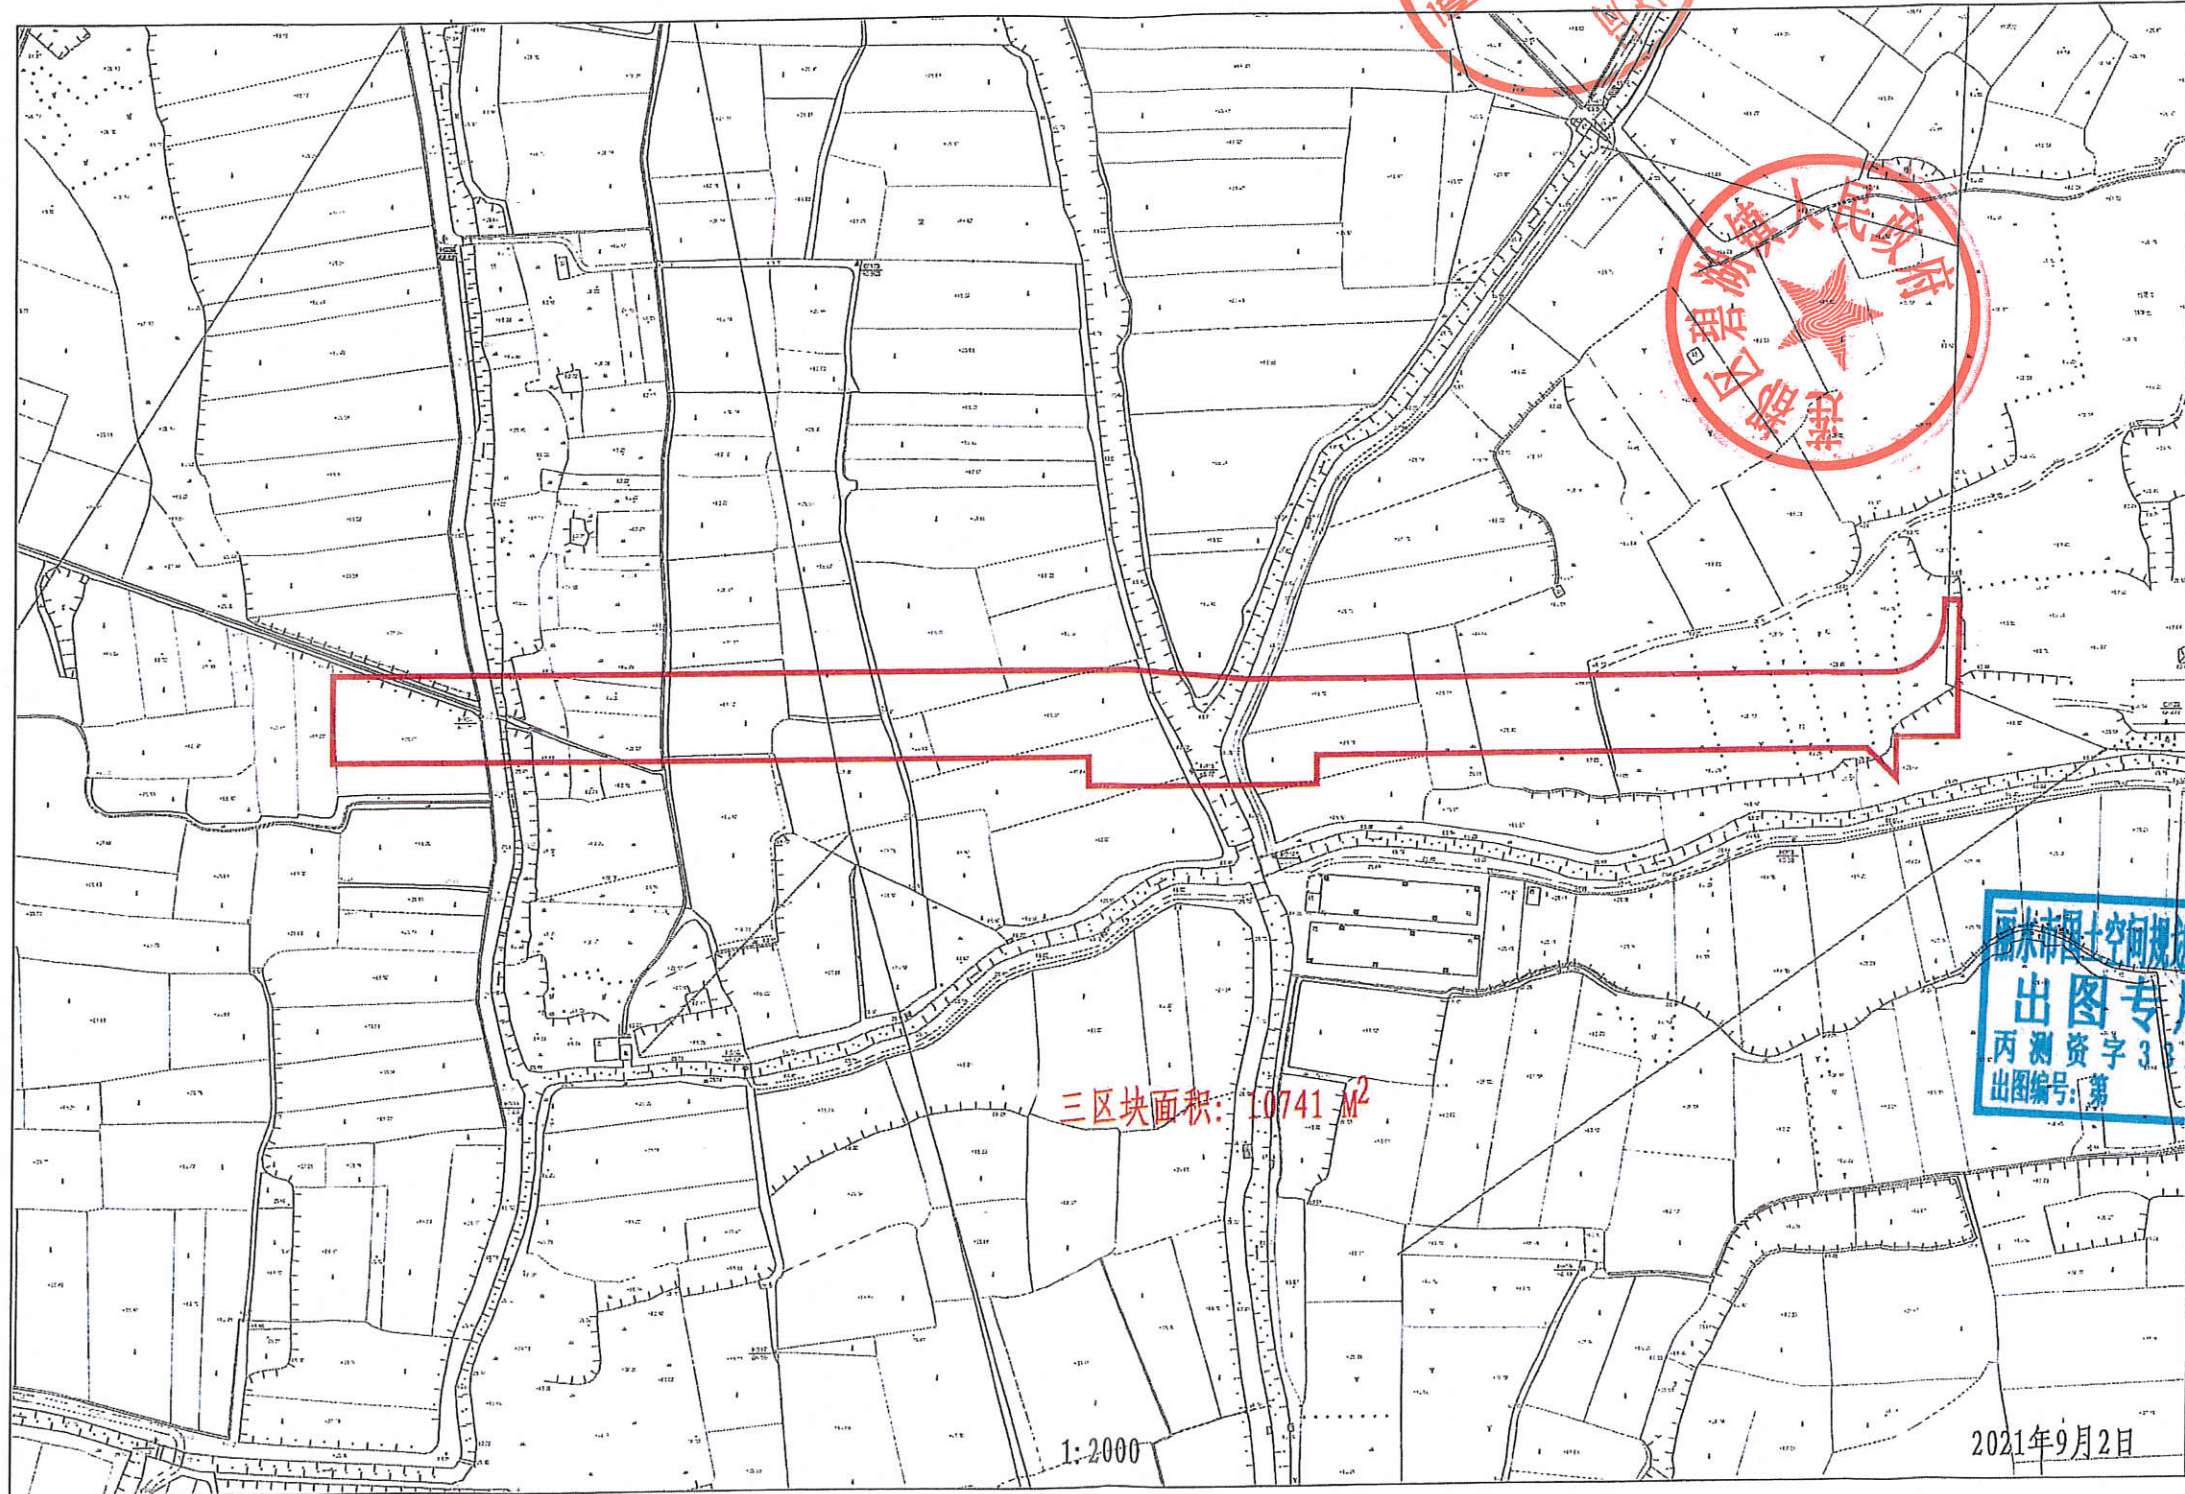

# 碧湖镇组团道路网工程(一期)拟征收红线图

碧湖镇组团道路网工程(一期)拟征收红线图二

三区块面积: 10741 M<sup>2</sup>

1:2000

2021年9月2日