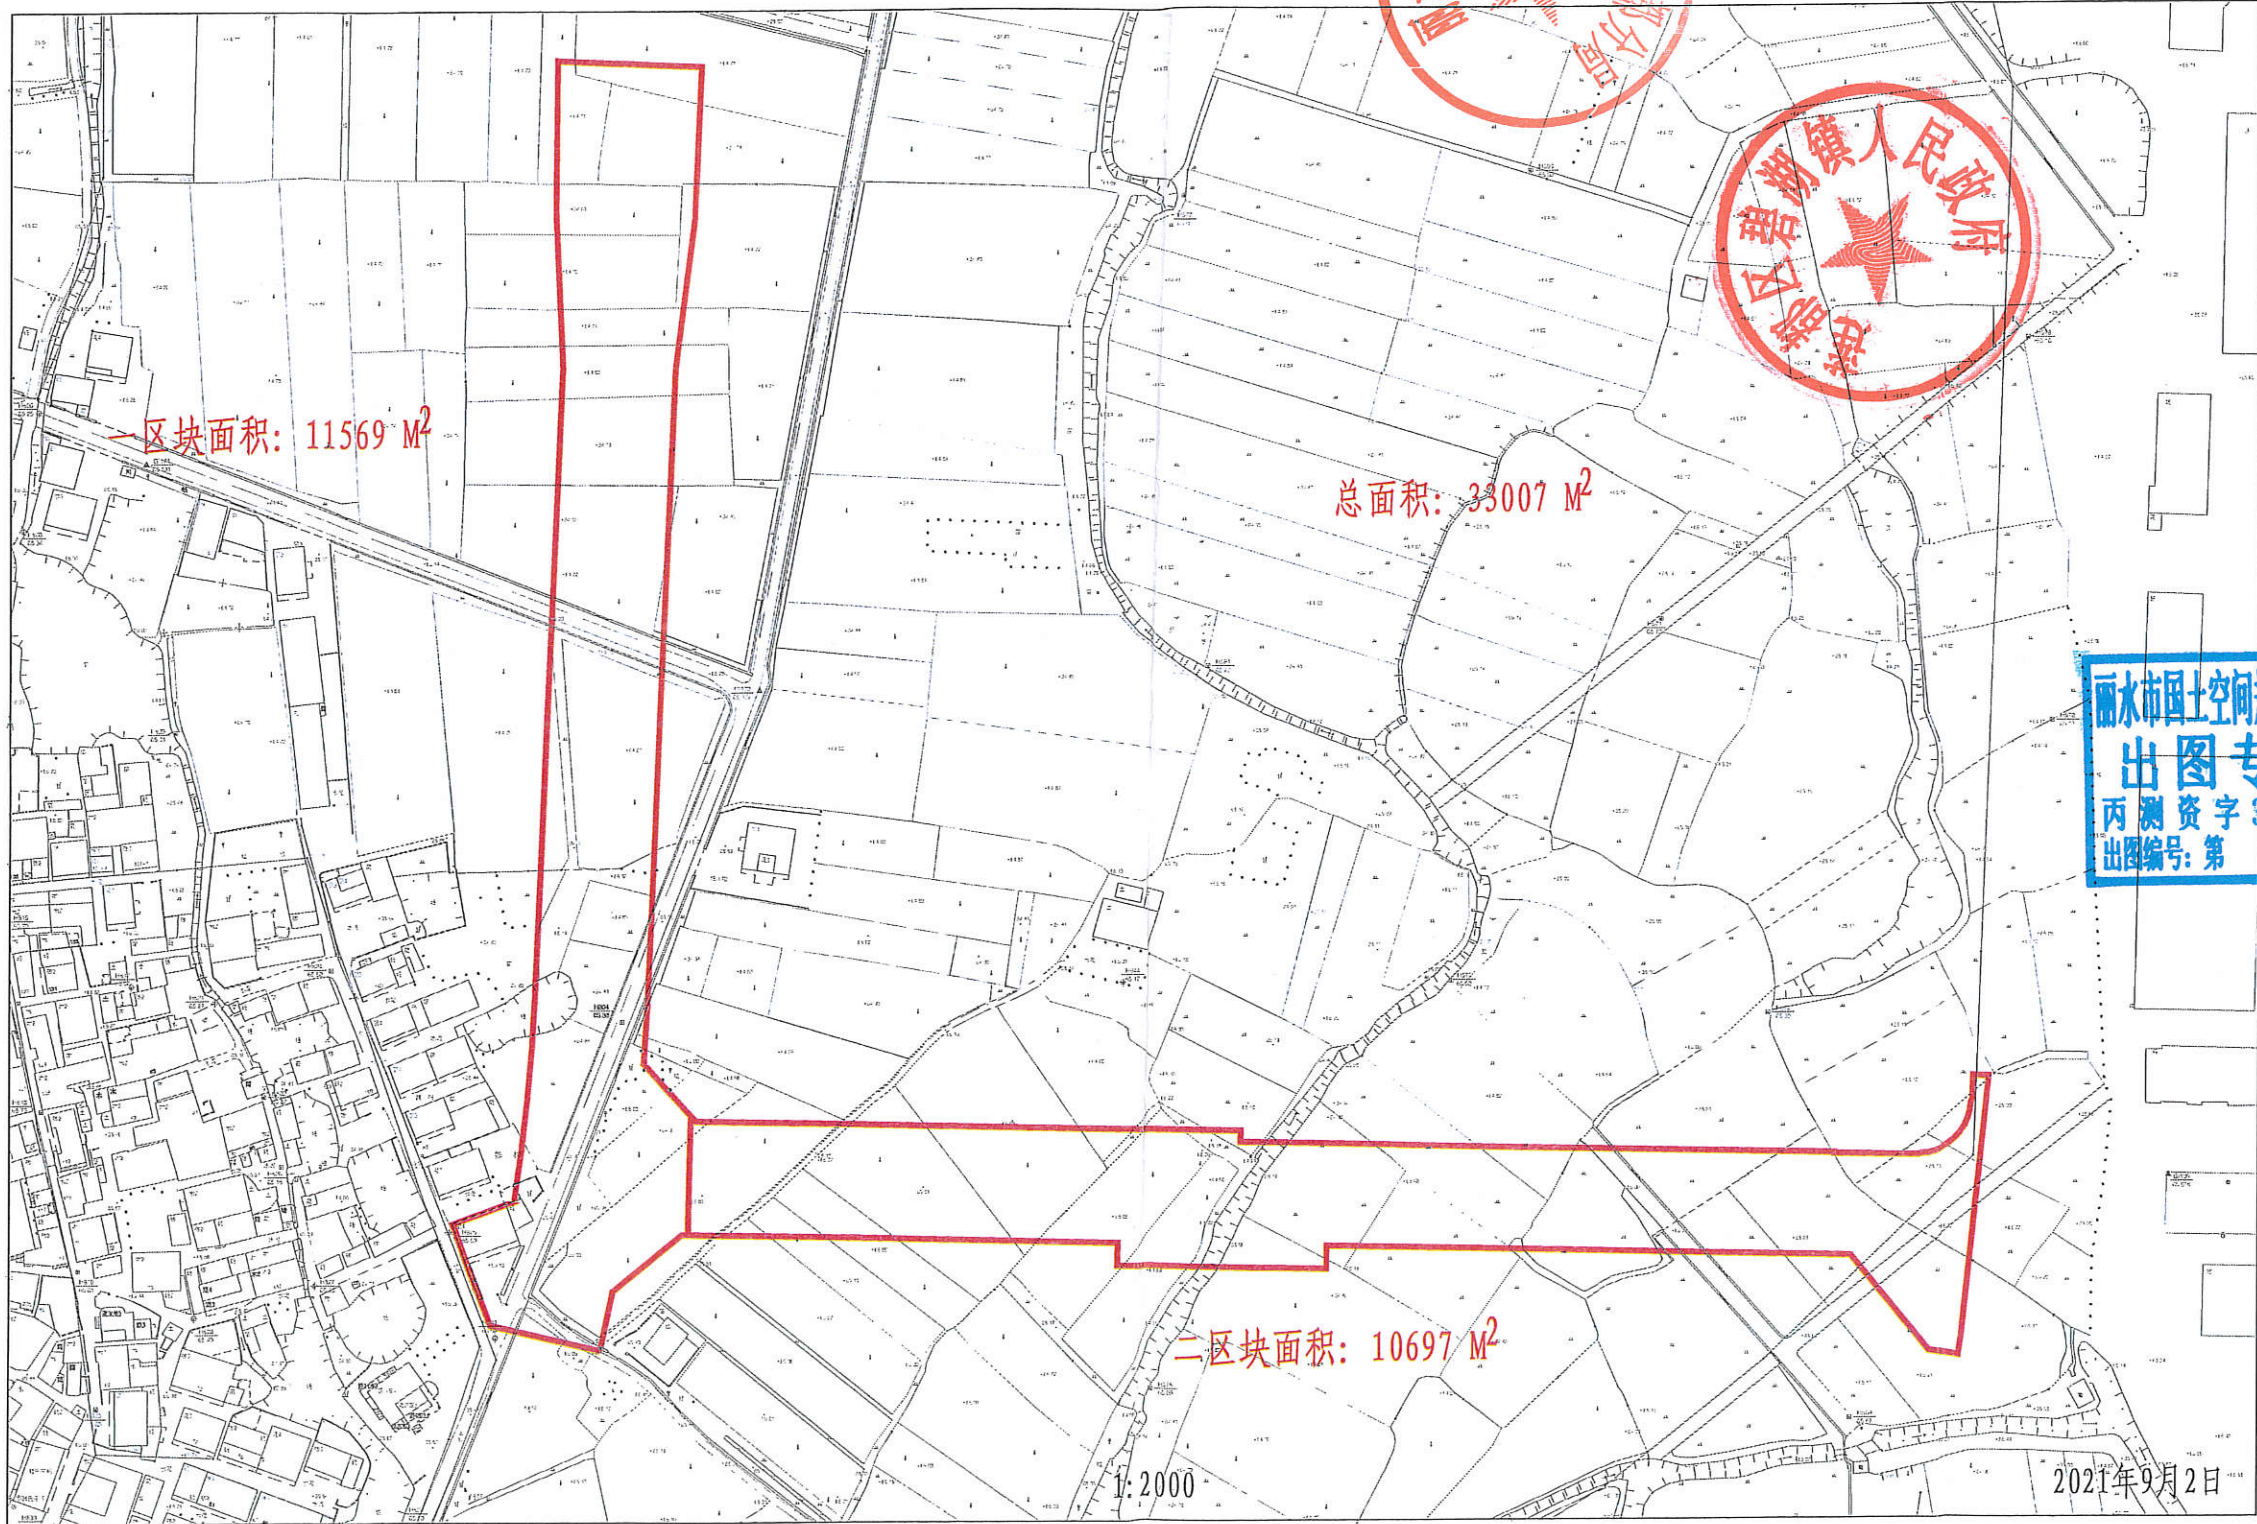

# 碧湖镇组团道路网工程(一期)拟征收红线图

碧湖镇组团道路网工程(一期)拟征收红线图二

三区块面积: 10741 M<sup>2</sup>

1:2000

2021年9月2日