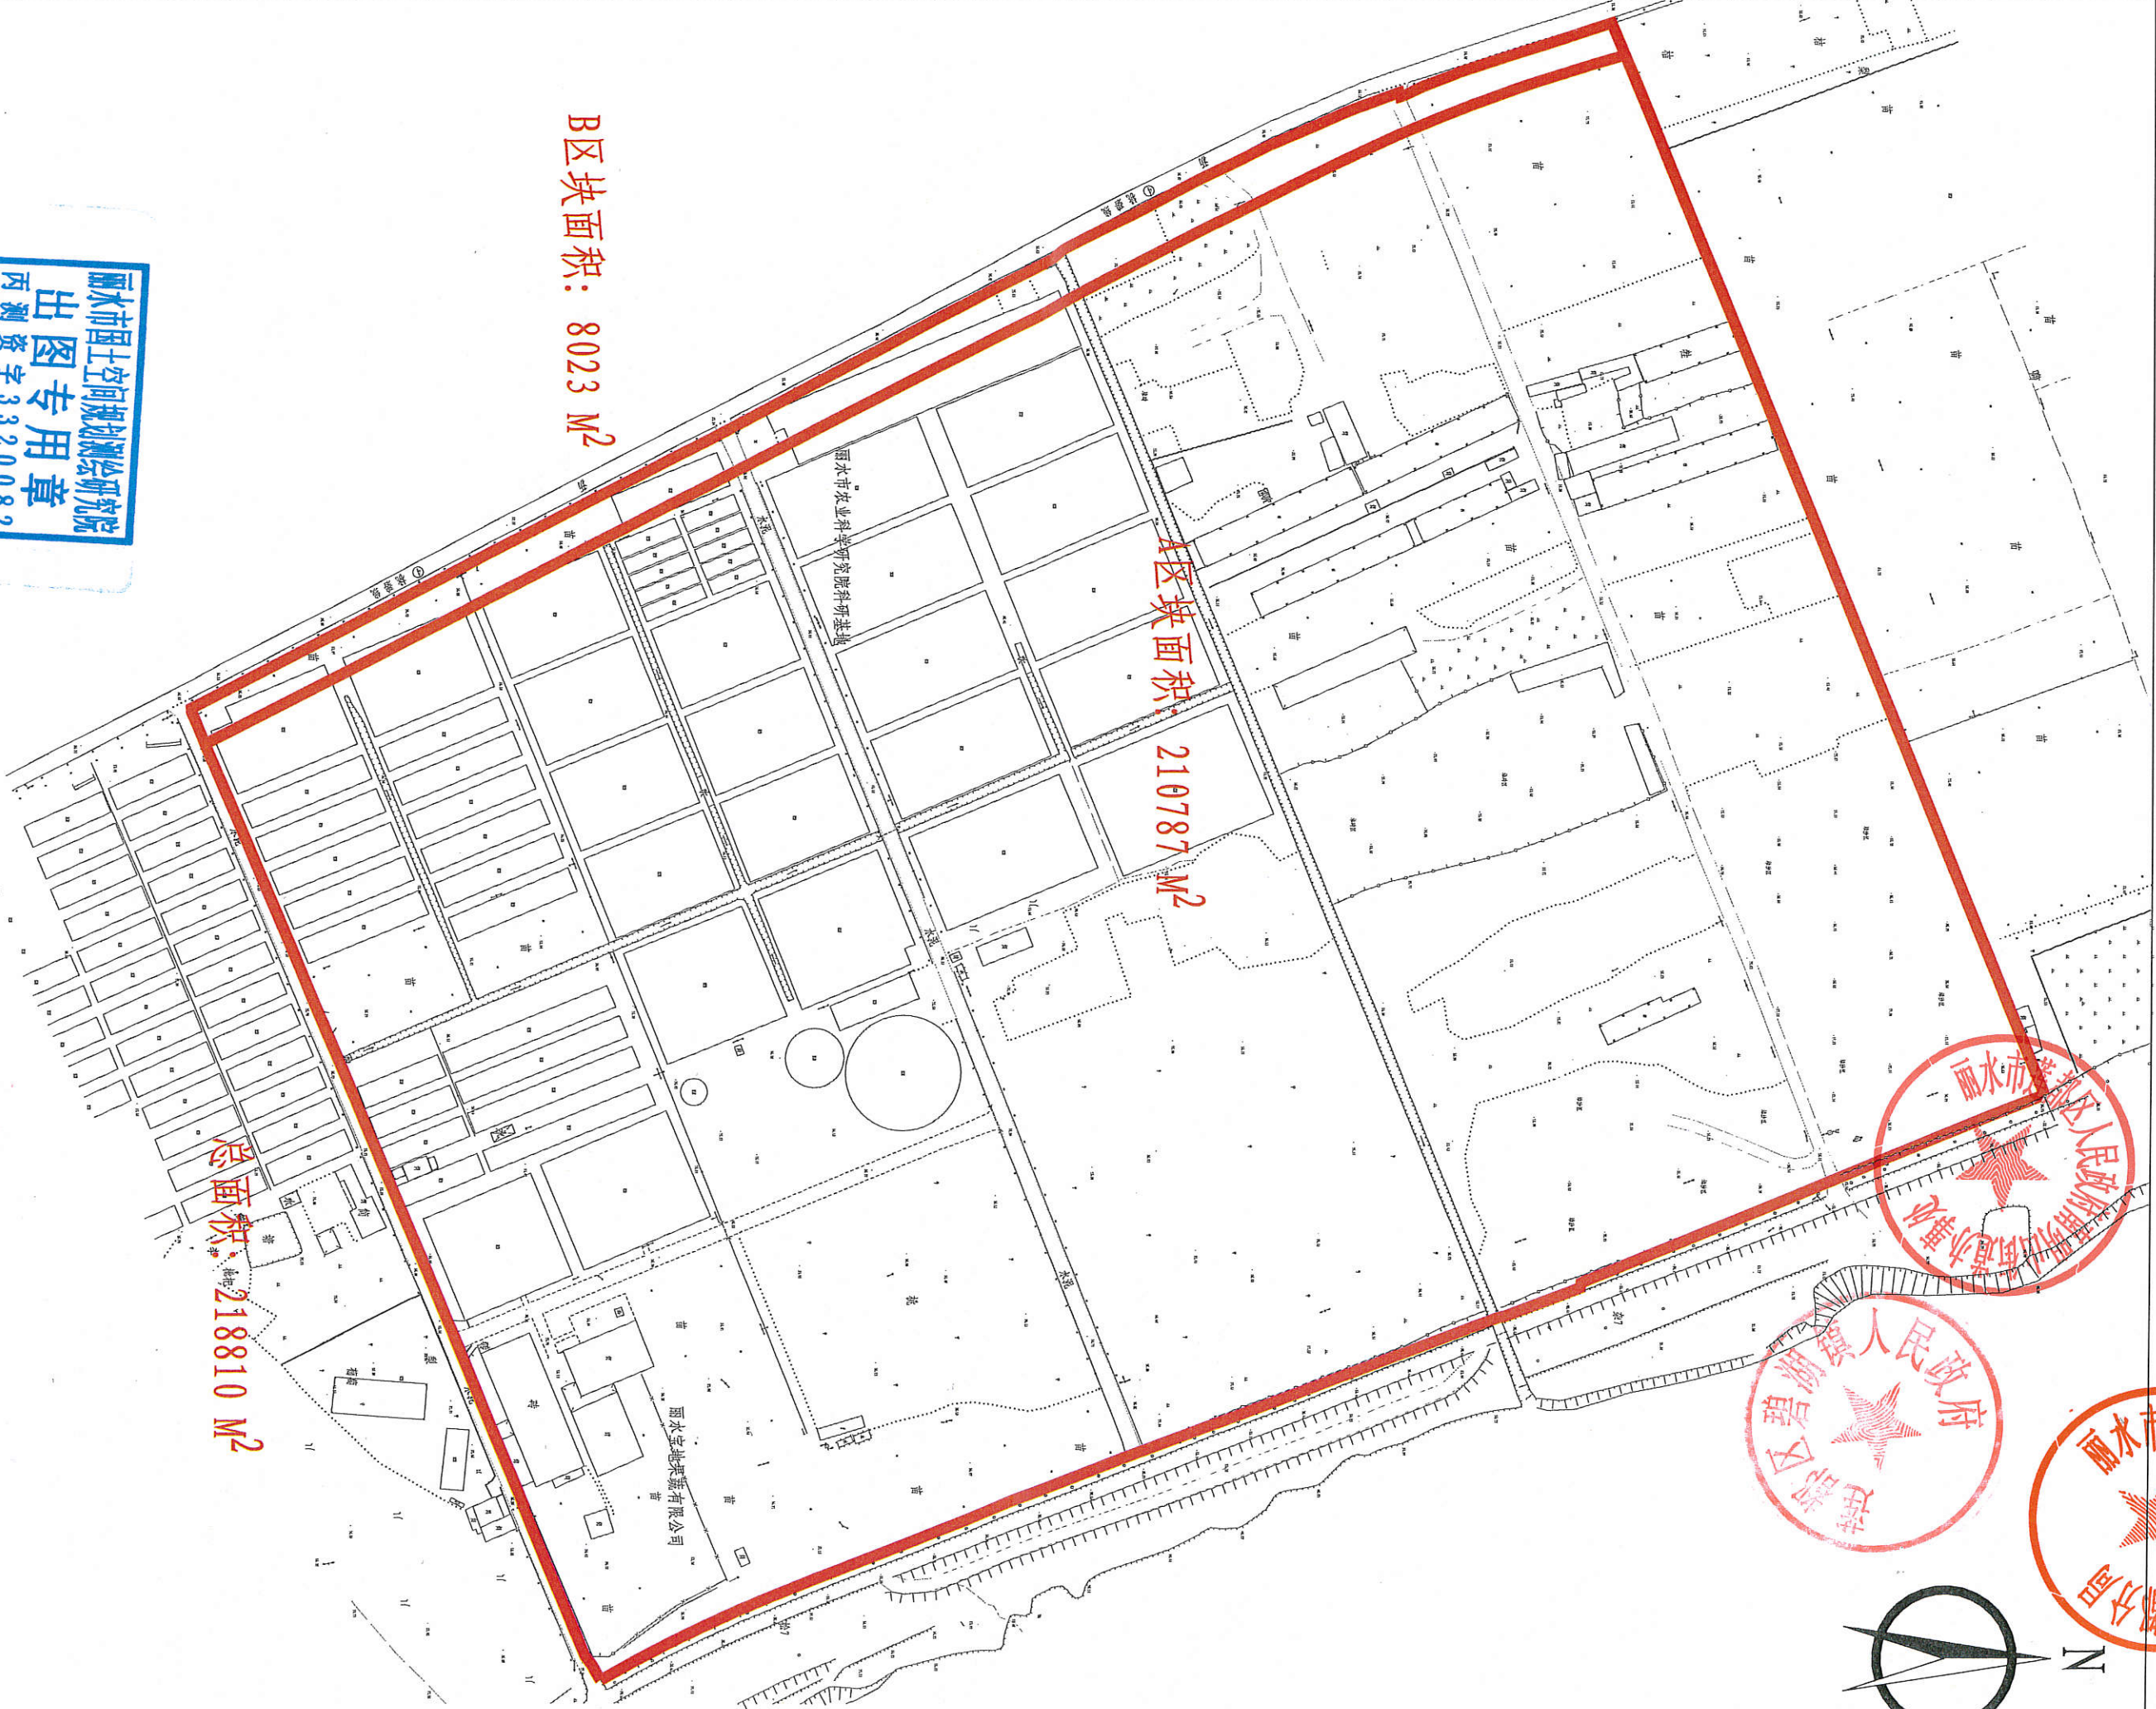

莲都区碧湖镇2021(184)号地块用地红线图

丽水市国土空间规划测绘研究院  
出图专用章  
丙测资字 3320082  
出图编号: 第