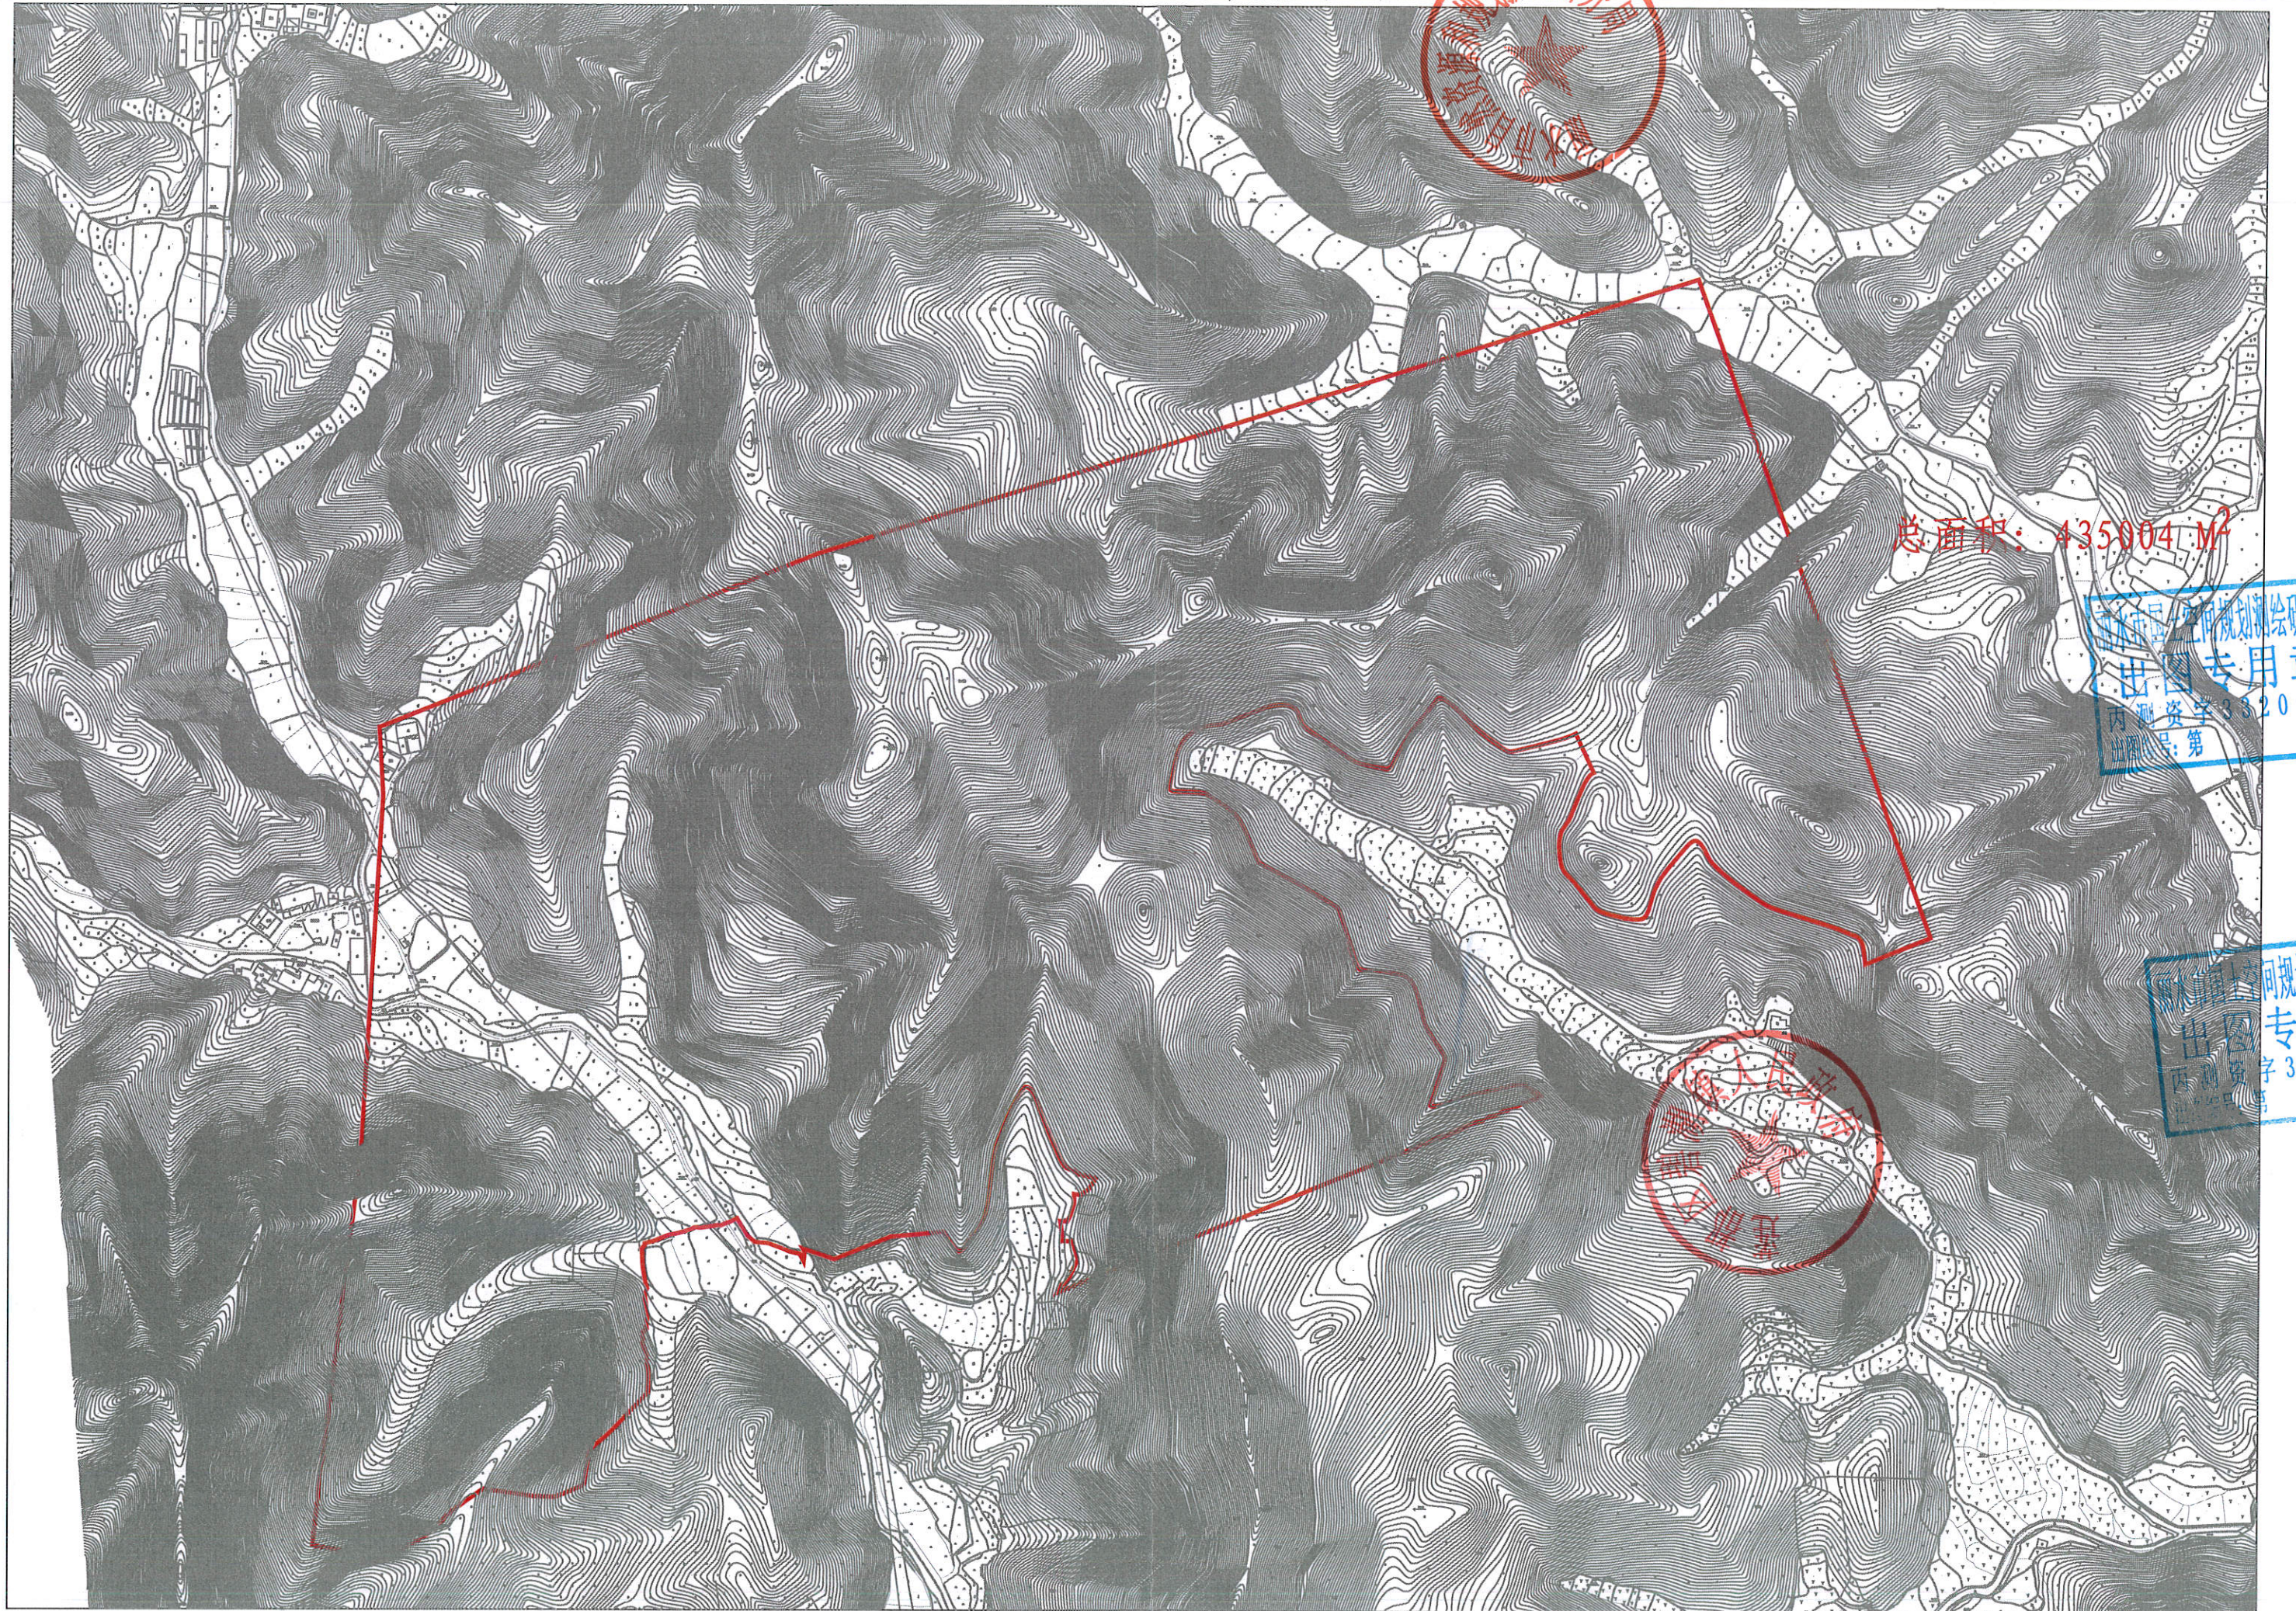

高溪工业区块北扩区(一期)出让地块拟征收红线图

总面积: 435004 M²