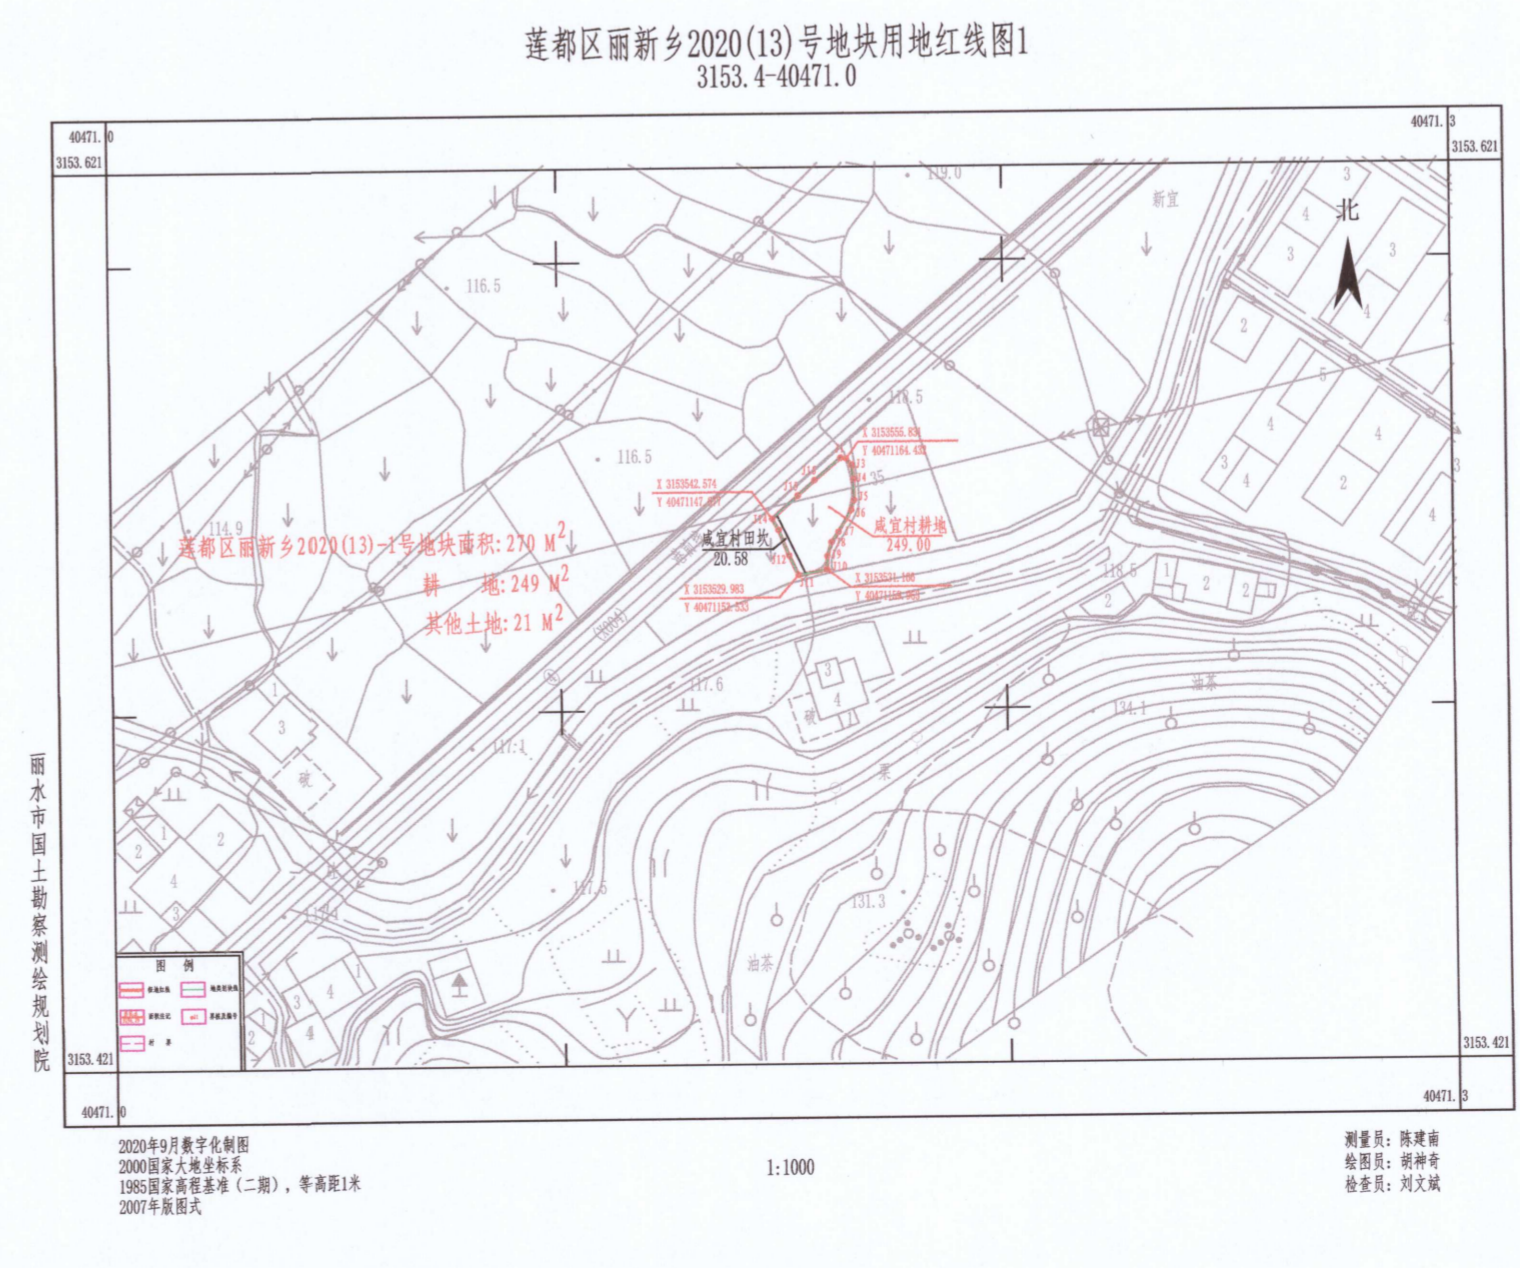

2020年度计划第十一批次

丽水市国土勘测测绘规划院

丽水市国土勘测测绘规划院

丽水市国土勘测测绘规划院

丽水市国土勘测测绘规划院

丽水市国土勘测测绘规划院