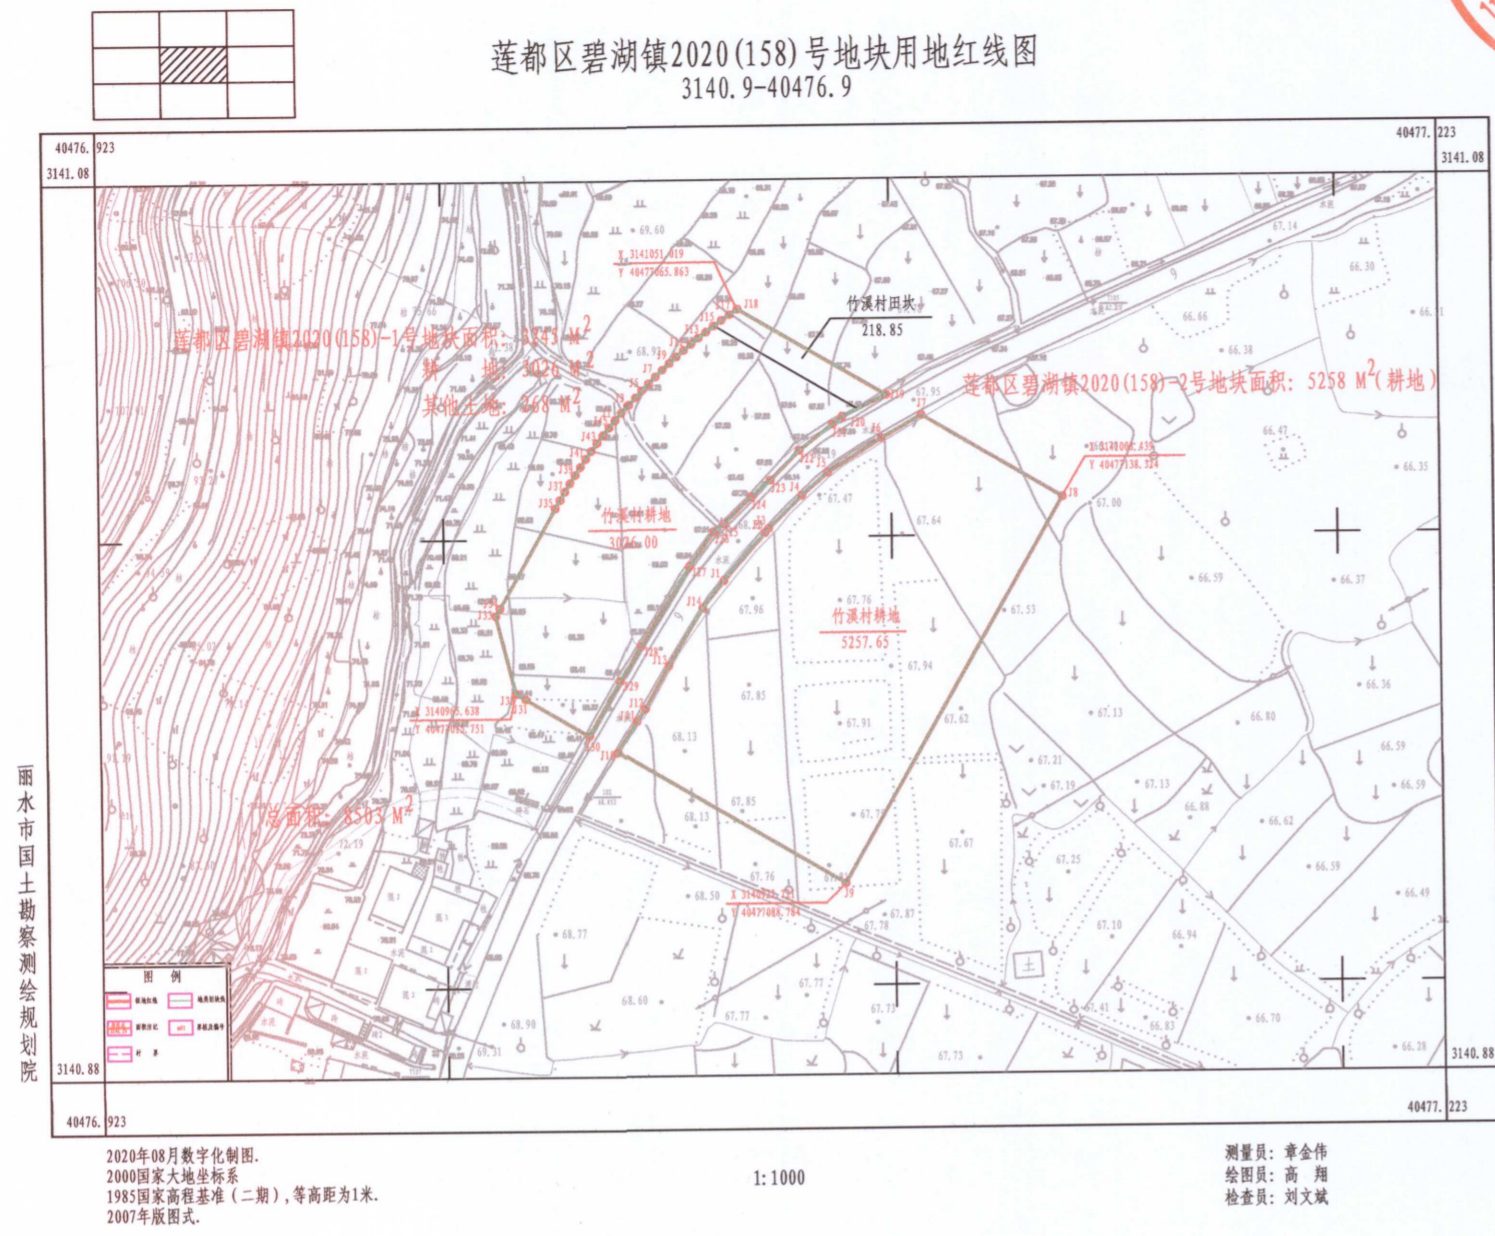

2020年度计划第十一批次

丽水市国土勘测测绘规划院

丽水市国土勘测测绘规划院

丽水市国土勘测测绘规划院

丽水市国土勘测测绘规划院

丽水市国土勘测测绘规划院