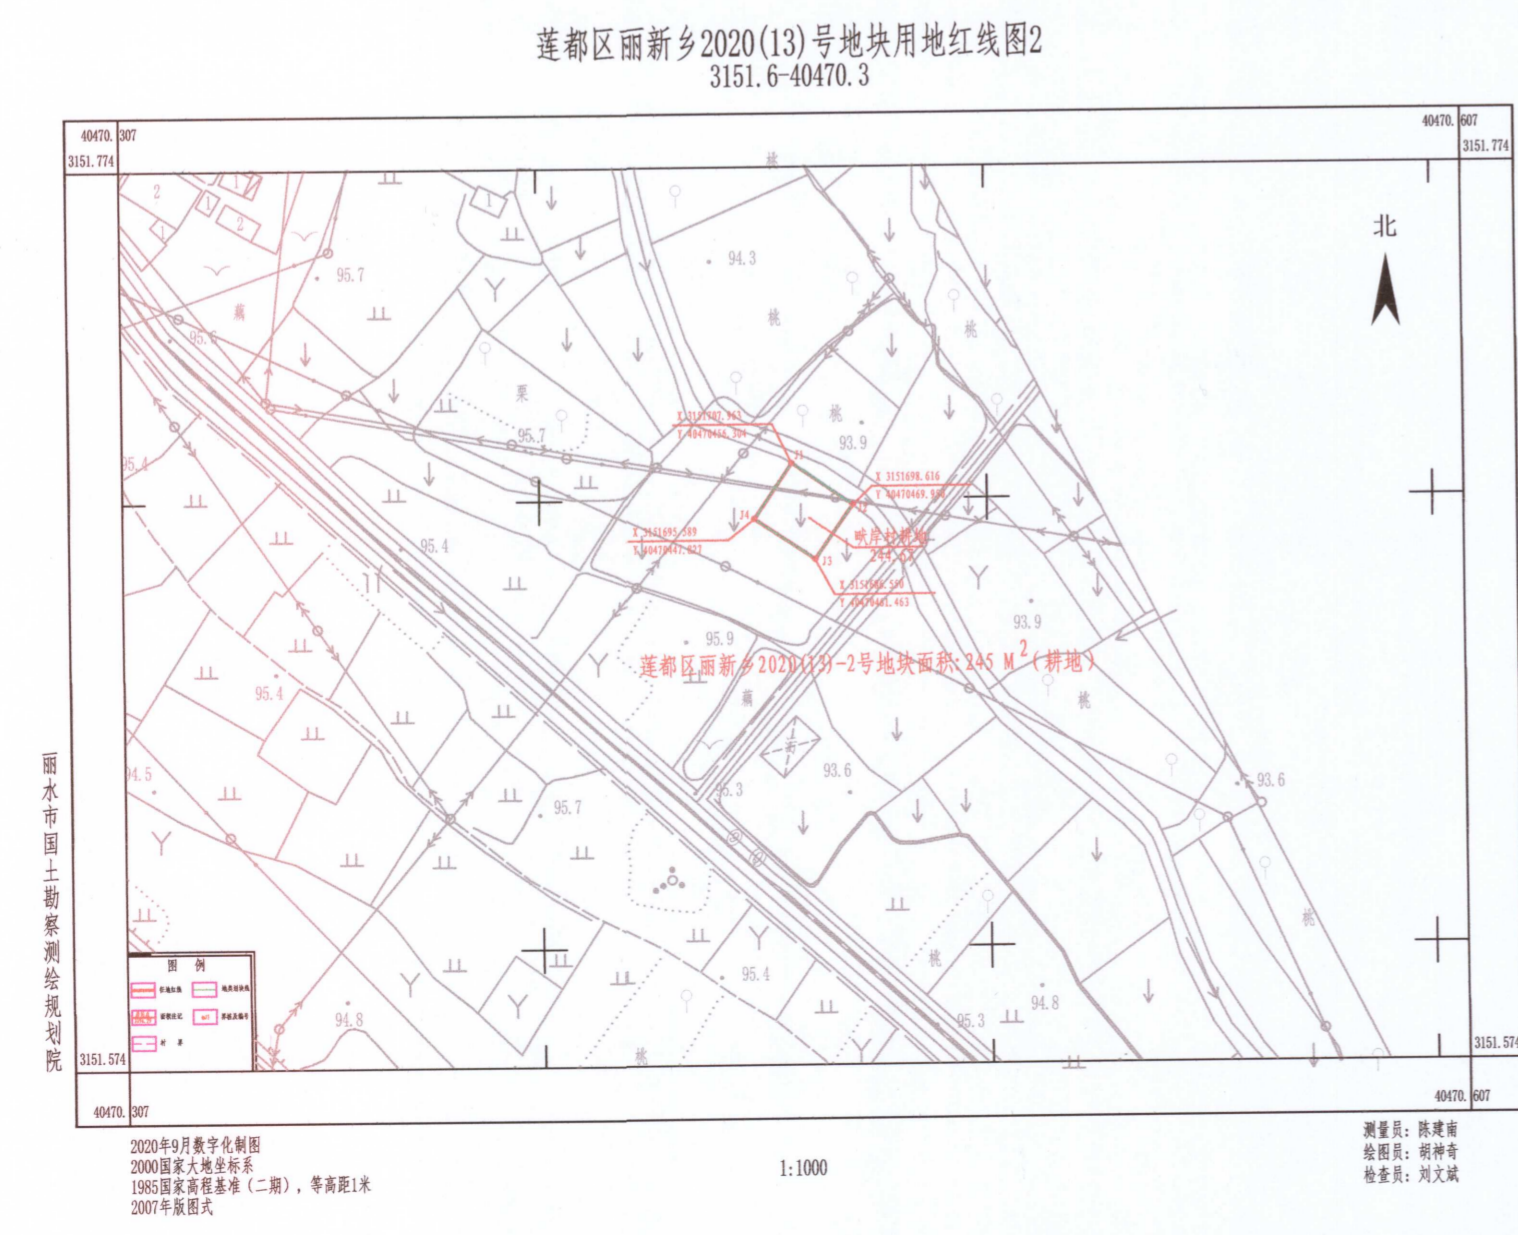

2020年度计划第十一批次

丽水市国土勘测测绘规划院

丽水市国土勘测测绘规划院

丽水市国土勘测测绘规划院

丽水市国土勘测测绘规划院

丽水市国土勘测测绘规划院