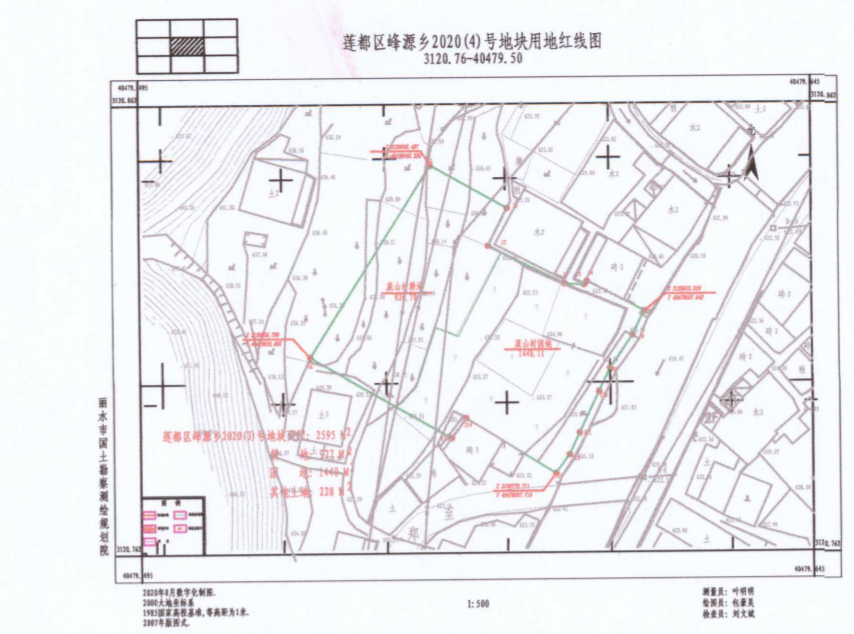

2020年度计划第十一批次

丽水市国土勘测测绘规划院

丽水市国土勘测测绘规划院

丽水市国土勘测测绘规划院

丽水市国土勘测测绘规划院

丽水市国土勘测测绘规划院