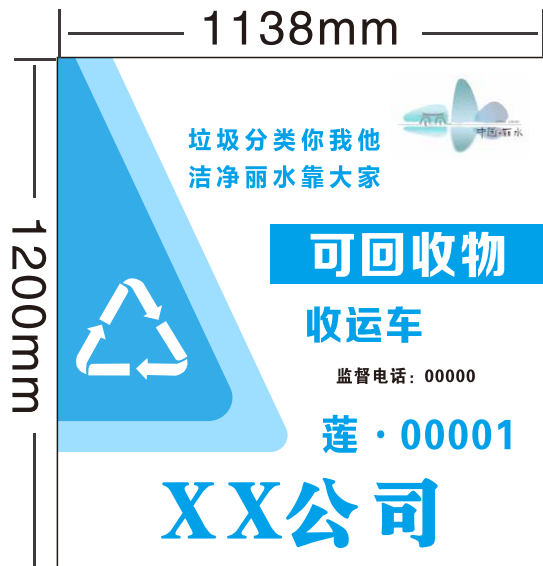

丽水市垃圾分类作业车辆 视觉形象设计标准

车辆右侧用图

车辆左侧用图

注：具体尺寸根据车身大小确定，车辆两侧文字从左到右

车辆右侧用图

车辆左侧用图

注：具体尺寸根据车身大小确定，车辆两侧文字从左到右

车辆右侧用图

车辆左侧用图

注：具体尺寸根据车身大小确定，车辆两侧文字从左到右

车辆右侧用图

车辆左侧用图

注：具体尺寸根据车身大小确定，车辆两侧文字从左到右

车辆右侧用图

注：具体尺寸根据车身大小确定，车辆两侧文字从左到右

车辆左侧用图

车辆前脸用图

车辆右侧用图

注：具体尺寸根据车身大小确定，车辆两侧文字从左到右

车辆左侧用图

车辆前脸用图

车辆右侧用图

注：具体尺寸根据车身大小确定，车辆两侧文字从左到右

车辆左侧用图

车辆右侧用图

1200mm

4500mm

注：具体尺寸根据车身大小确定，车辆两侧文字从左到右

车辆左侧用图

1200mm

4500mm