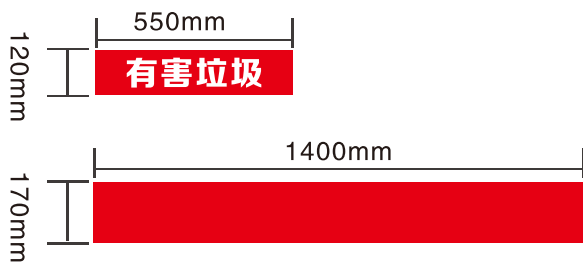

车辆左侧用图

注：具体尺寸根据车身大小确定，车辆两侧文字从左到右

车辆右侧用图

车辆左侧用图

注：具体尺寸根据车身大小确定，车辆两侧文字从左到右

车辆右侧用图

注：具体尺寸根据车身大小确定，车辆两侧文字从左到右

车辆左侧用图

车辆前脸用图

车辆右侧用图

注：具体尺寸根据车身大小确定，车辆两侧文字从左到右

车辆左侧用图

车辆前脸用图

车辆右侧用图

注：具体尺寸根据车身大小确定，车辆两侧文字从左到右

车辆左侧用图

车辆前脸用图

车辆右侧用图

注：具体尺寸根据车身大小确定，车辆两侧文字从左到右

车辆左侧用图

车辆前脸用图

车辆右侧用图

车辆左侧用图

注：具体尺寸根据车身大小确定，车辆两侧文字从左到右

车辆右侧用图

1200mm

4500mm

注：具体尺寸根据车身大小确定，车辆两侧文字从左到右

车辆左侧用图

1200mm

4500mm