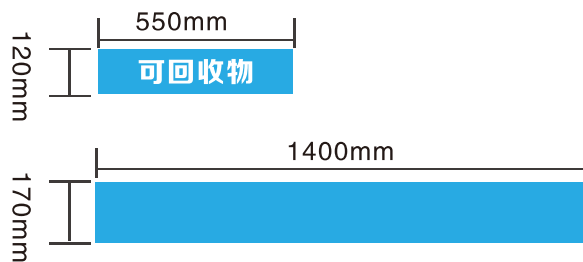

车辆左侧用图

注：具体尺寸根据车身大小确定，车辆两侧文字从左到右

车辆右侧用图

车辆左侧用图

注：具体尺寸根据车身大小确定，车辆两侧文字从左到右

车辆右侧用图

注：具体尺寸根据车身大小确定，车辆两侧文字从左到右

车辆左侧用图

车辆前脸用图

车辆右侧用图

注：具体尺寸根据车身大小确定，车辆两侧文字从左到右

车辆左侧用图

车辆前脸用图

车辆右侧用图

注：具体尺寸根据车身大小确定，车辆两侧文字从左到右

车辆左侧用图

车辆前脸用图

车辆右侧用图

注：具体尺寸根据车身大小确定，车辆两侧文字从左到右

车辆左侧用图

车辆前脸用图

车辆右侧用图

车辆左侧用图

注：具体尺寸根据车身大小确定，车辆两侧文字从左到右

车辆右侧用图

1200mm

4500mm

注：具体尺寸根据车身大小确定，车辆两侧文字从左到右

车辆左侧用图

1200mm

4500mm