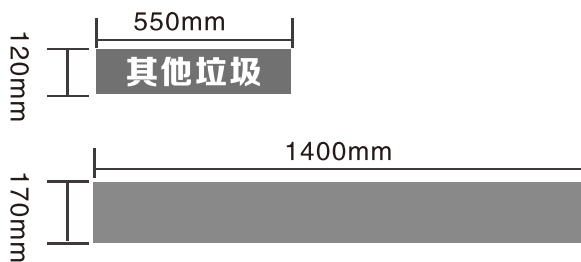

车辆左侧用图

注：具体尺寸根据车身大小确定，车辆两侧文字从左到右

车辆右侧用图

车辆左侧用图

注：具体尺寸根据车身大小确定，车辆两侧文字从左到右

车辆右侧用图

注：具体尺寸根据车身大小确定，车辆两侧文字从左到右

车辆左侧用图

车辆前脸用图

车辆右侧用图

注：具体尺寸根据车身大小确定，车辆两侧文字从左到右

车辆左侧用图

车辆前脸用图

车辆右侧用图

注：具体尺寸根据车身大小确定，车辆两侧文字从左到右

车辆左侧用图

车辆前脸用图

车辆右侧用图

注：具体尺寸根据车身大小确定，车辆两侧文字从左到右

车辆左侧用图

车辆前脸用图

车辆右侧用图

车辆左侧用图

注：具体尺寸根据车身大小确定，车辆两侧文字从左到右

车辆右侧用图

1200mm

4500mm

注：具体尺寸根据车身大小确定，车辆两侧文字从左到右

车辆左侧用图

1200mm

4500mm