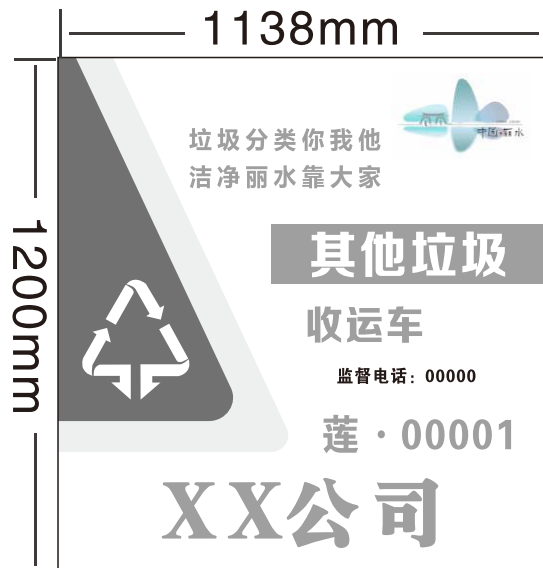

丽水市垃圾分类作业车辆 视觉形象设计标准

车辆右侧用图

车辆左侧用图

注：具体尺寸根据车身大小确定，车辆两侧文字从左到右

车辆右侧用图

车辆左侧用图

注：具体尺寸根据车身大小确定，车辆两侧文字从左到右

车辆右侧用图

车辆左侧用图

注：具体尺寸根据车身大小确定，车辆两侧文字从左到右

车辆右侧用图

车辆左侧用图

注：具体尺寸根据车身大小确定，车辆两侧文字从左到右

车辆右侧用图

注：具体尺寸根据车身大小确定，车辆两侧文字从左到右

车辆左侧用图

车辆前脸用图

车辆右侧用图

注：具体尺寸根据车身大小确定，车辆两侧文字从左到右

车辆左侧用图

车辆前脸用图

车辆右侧用图

注：具体尺寸根据车身大小确定，车辆两侧文字从左到右

车辆左侧用图

车辆右侧用图

1200mm

4500mm

注：具体尺寸根据车身大小确定，车辆两侧文字从左到右

车辆左侧用图

1200mm

4500mm