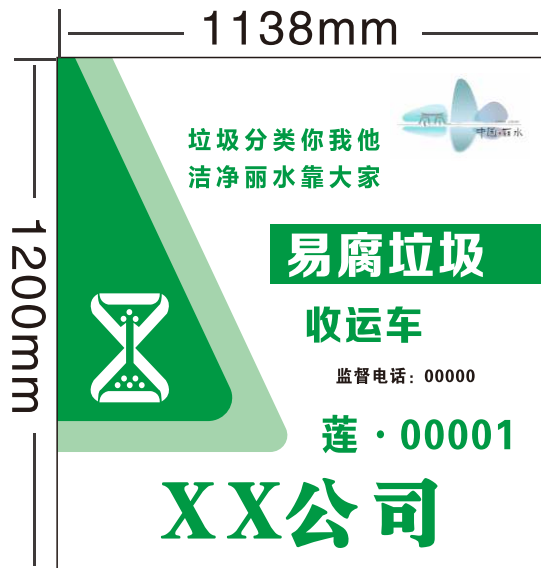

丽水市垃圾分类作业车辆 视觉形象设计标准

车辆右侧用图

车辆左侧用图

注：具体尺寸根据车身大小确定，车辆两侧文字从左到右

车辆右侧用图

车辆左侧用图

注：具体尺寸根据车身大小确定，车辆两侧文字从左到右

车辆右侧用图

车辆左侧用图

注：具体尺寸根据车身大小确定，车辆两侧文字从左到右

车辆右侧用图

车辆左侧用图

注：具体尺寸根据车身大小确定，车辆两侧文字从左到右

车辆右侧用图

注：具体尺寸根据车身大小确定，车辆两侧文字从左到右

车辆左侧用图

车辆前脸用图

车辆右侧用图

注：具体尺寸根据车身大小确定，车辆两侧文字从左到右

车辆左侧用图

车辆前脸用图

车辆右侧用图

注：具体尺寸根据车身大小确定，车辆两侧文字从左到右

车辆左侧用图

车辆右侧用图

1200mm

4500mm

注：具体尺寸根据车身大小确定，车辆两侧文字从左到右

车辆左侧用图

1200mm

4500mm