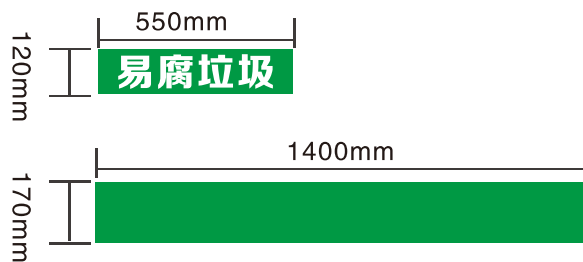

丽水市垃圾分类作业车辆 视觉形象设计标准

车辆右侧用图

车辆左侧用图

注：具体尺寸根据车身大小确定，车辆两侧文字从左到右

车辆右侧用图

车辆左侧用图

注：具体尺寸根据车身大小确定，车辆两侧文字从左到右

车辆右侧用图

车辆左侧用图

注：具体尺寸根据车身大小确定，车辆两侧文字从左到右

车辆右侧用图

车辆左侧用图

注：具体尺寸根据车身大小确定，车辆两侧文字从左到右

车辆右侧用图

注：具体尺寸根据车身大小确定，车辆两侧文字从左到右

车辆左侧用图

车辆前脸用图

车辆右侧用图

注：具体尺寸根据车身大小确定，车辆两侧文字从左到右

车辆左侧用图

车辆前脸用图

车辆右侧用图

注：具体尺寸根据车身大小确定，车辆两侧文字从左到右

车辆左侧用图

车辆右侧用图

1200mm

4500mm

注：具体尺寸根据车身大小确定，车辆两侧文字从左到右

车辆左侧用图

1200mm

4500mm